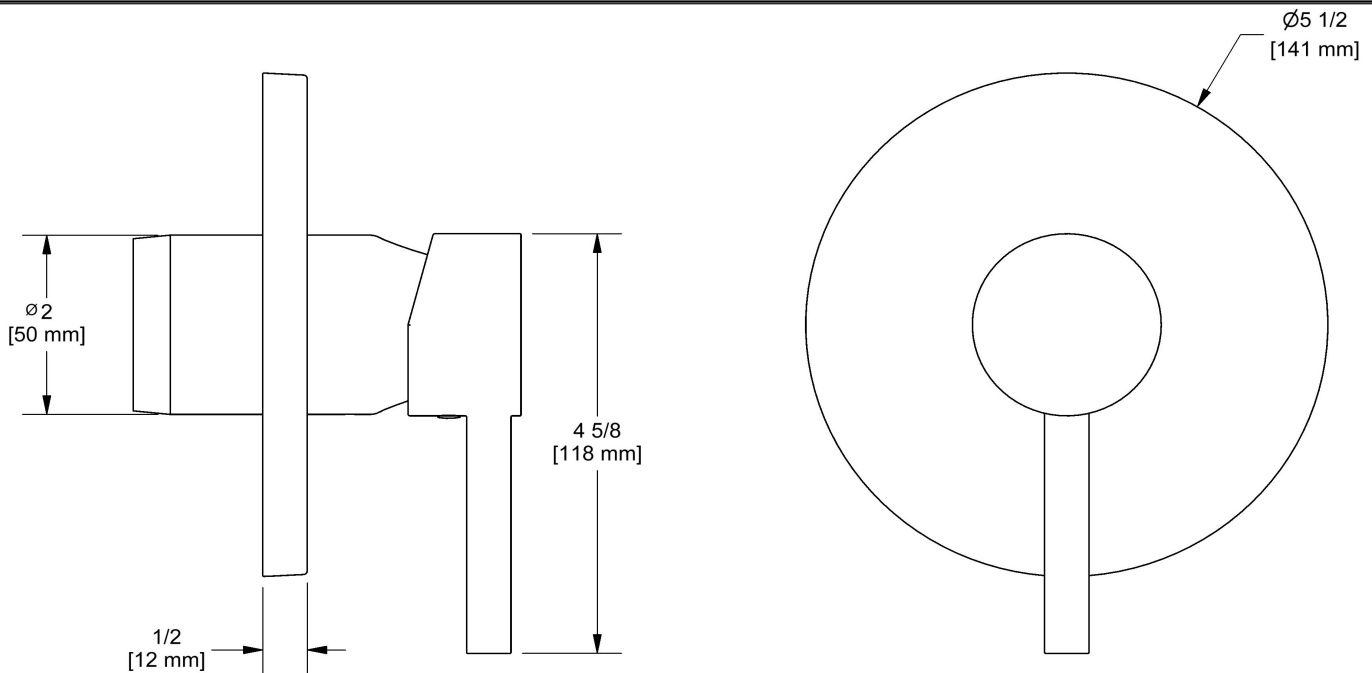

Les dimensions, les modèles et les finis présentés peuvent différer.

Garantie

La robinetterie **Riobel PRO** que vous venez d'acquérir est couverte par une garantie à VIE limitée sur les cartouches. Toutes les autres pièces et finis sont garantis pour un période de cinq (5) ans à partir de la date d'achat contre tous vices de fabrication. Toutes les composantes électriques et/ou électroniques sont couvertes par une garantie limitée de 5 ans.

Service à la clientèle

Ontario, Ouest Canadien : 888-287-5354 Québec, Maritimes, États-Unis : 866-473-8442

2021.05.09