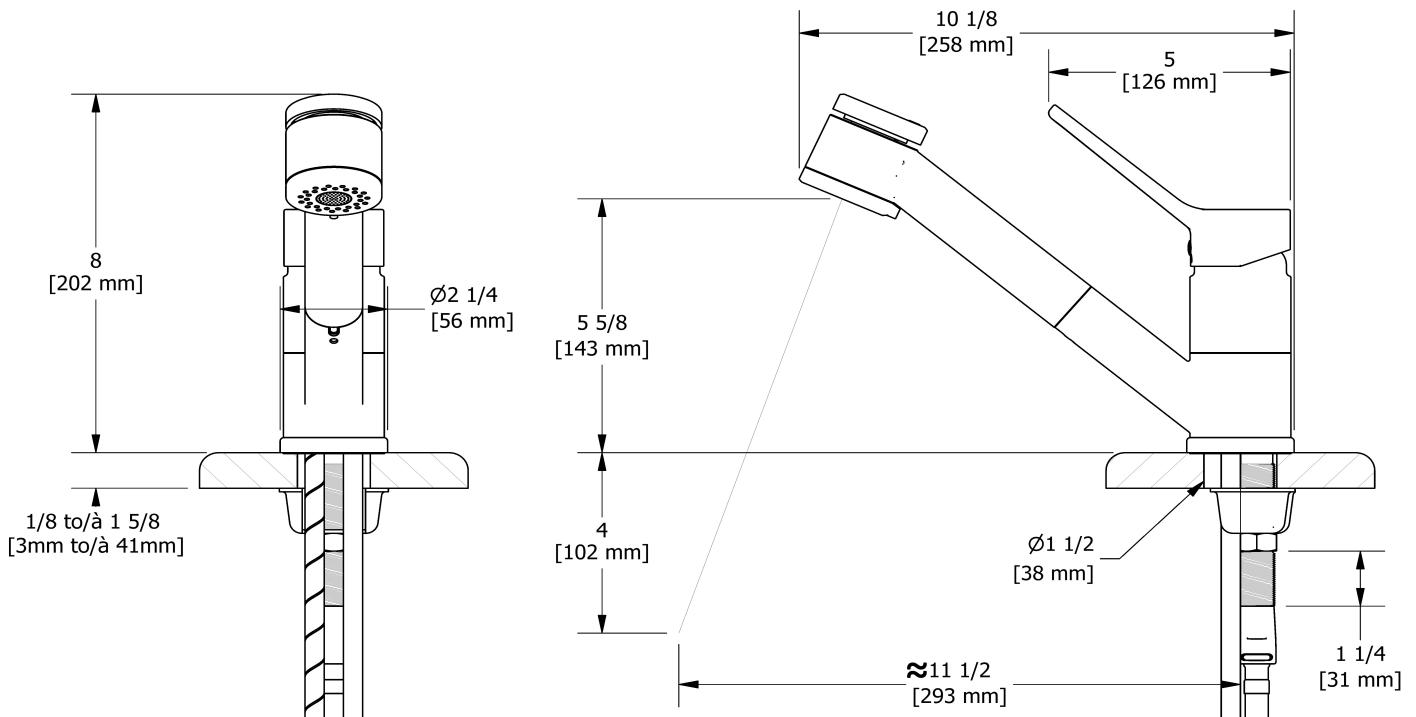

Simplicity robinet de cuisine avec douchette
SM101

Spécifications

Descriptions

- Douchette rétractable 2 jets
- Speedway 3/8" compression
- Cartouche de céramique
- Boyau en polypropylène et polyester d'aluminium avec joint rotatif intégré

Débits disponibles

- 6.7 L/min, 1.8 gpm (US) 60psi *
- 3.7 L/min, 1 gpm (US) 60psi (**SM101-10**)
- 5.69 L/min, 1.5 gpm (US) 60psi (**SM101-15**)

EPA certification applicable to the indicated model only