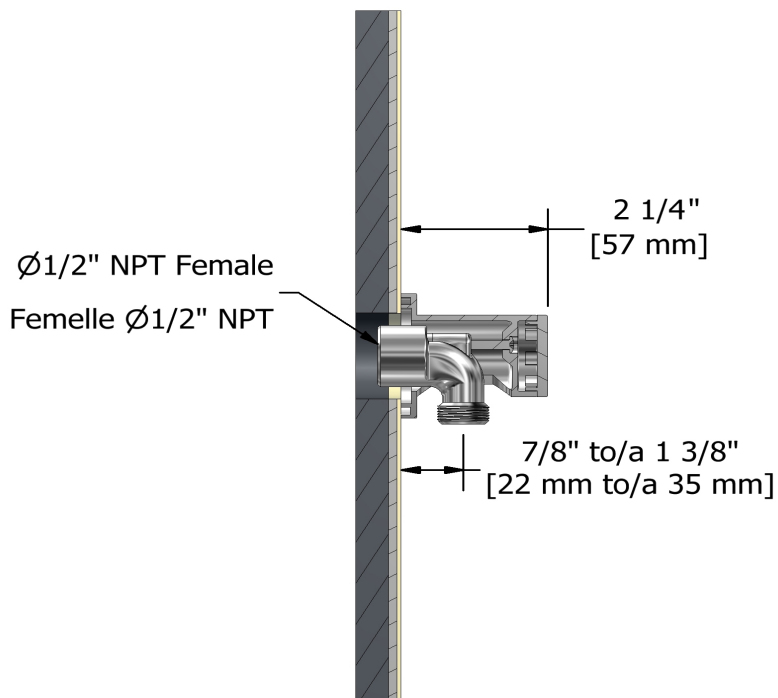

Coude de raccordement

P775

Spécifications

Descriptions

- Sortie d'eau 1/2" mâle
- Ajustable en profondeur
- Entrée d'eau 1/2" femelle NPT

Les dimensions, les modèles et les finis présentés peuvent différer.