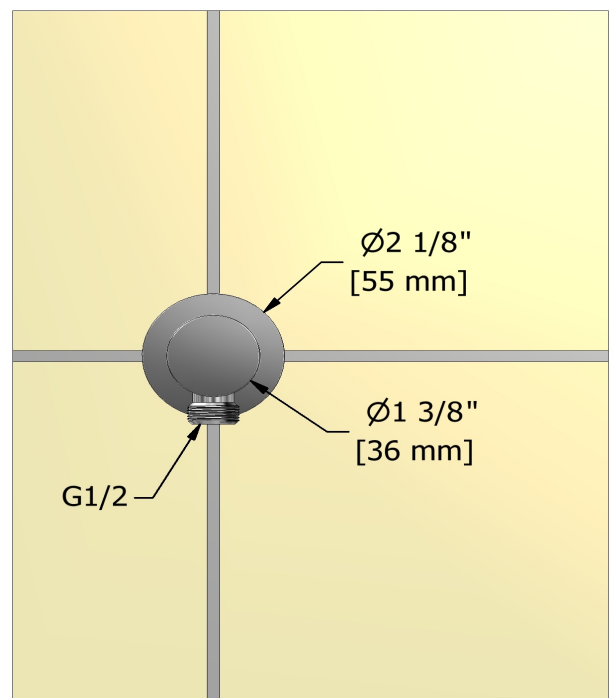

Coude de raccordement

P775

Spécifications

Descriptions

- Sortie d'eau 1/2" mâle
- Ajustable en profondeur
- Entrée d'eau 1/2" femelle NPT

Les dimensions, les modèles et les finis présentés peuvent différer.