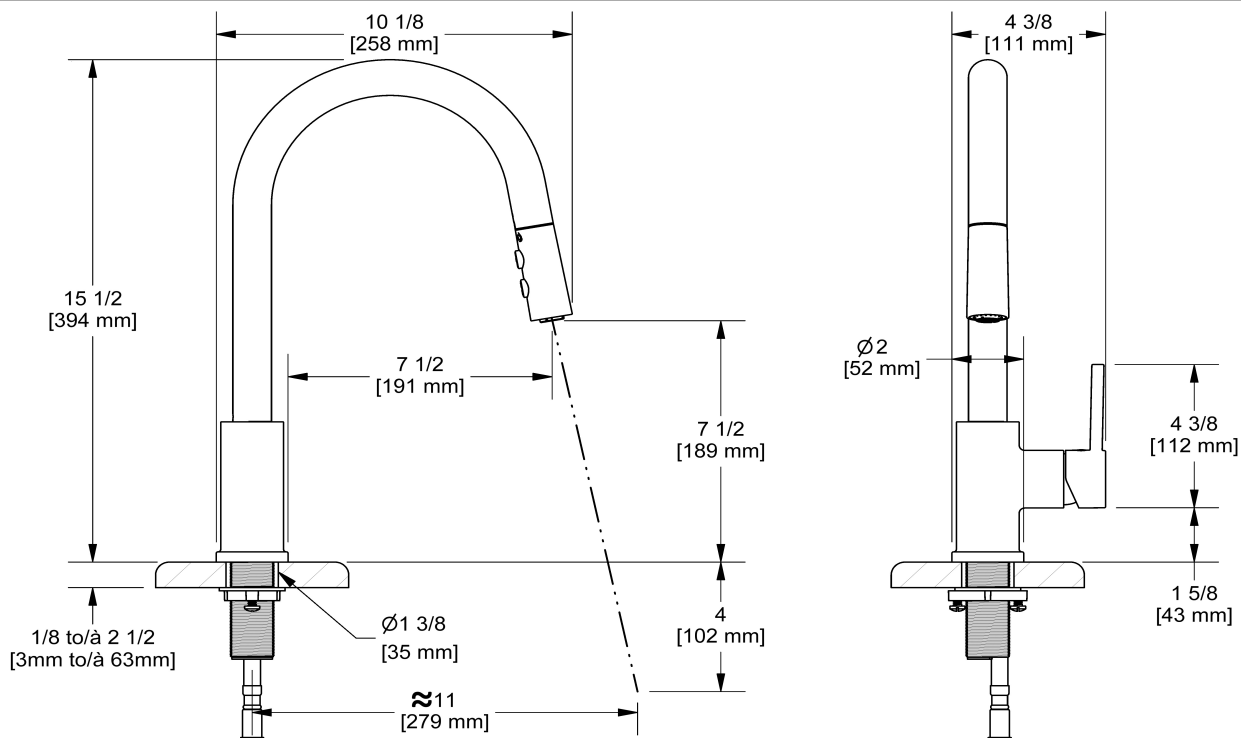

Robinet de cuisine avec douchette

NJ201

## Spécifications

### Descriptions

- Cartouche de céramique
- Speedway 3/8" compression
- Douchette rétractable 2 jets

### Débits disponibles

- 6.7 L/min, 1.8 gpm (US) 60psi
- 3.7 L/min, 1 gpm (US) 60psi ( NJ201-10 )
- 5.69 L/min, 1.5 gpm (US) 60psi ( NJ201-15 )

Les dimensions, les modèles et les finis présentés peuvent différer.