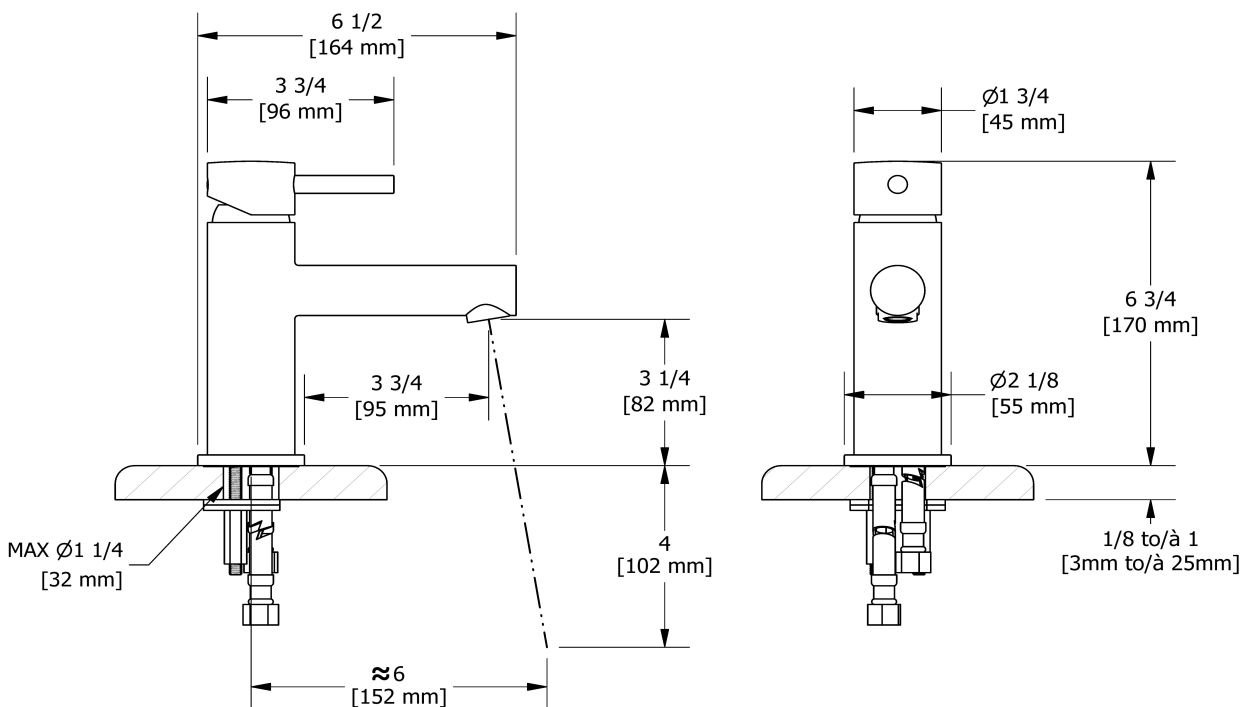

Les dimensions, les modèles et les finis présentés peuvent différer.

Garantie

Le produit **Riobel Inc.** que vous venez d'acquérir est couvert par une garantie À VIE limitée contre tout vice de fabrication sur les pièces et les finis chrome, PVS et noirs et toutes les pièces actives à partir de la date d'achat. Les autres finis, notamment les plastiques, sont garantis un an. Tous les composants électriques et électroniques sont couverts par une garantie limitée de 5 ans.

Service à la clientèle

Ontario, Ouest Canadien : 888-287-5354 Québec, Maritimes, États-Unis : 866-473-8442