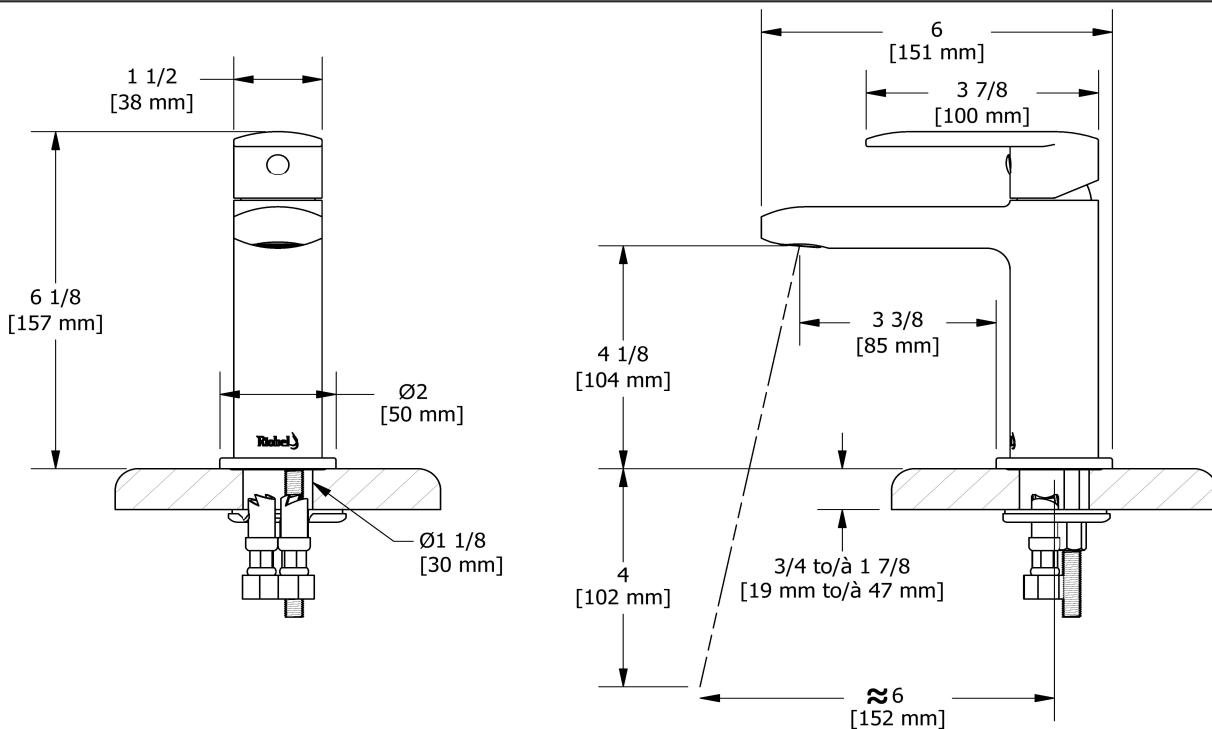

Les dimensions, les modèles et les finis présentés peuvent différer.

Garantie

La robinetterie **Riobel PRO** que vous venez d'acquérir est couverte par une garantie à VIE limitée sur les cartouches. Toutes les autres pièces et finis sont garantis pour un période de cinq (5) ans à partir de la date d'achat contre tous vices de fabrication. Toutes les composantes électriques et/ou électroniques sont couvertes par une garantie limitée de 5 ans.

Service à la clientèle

Ontario, Ouest Canadien : 888-287-5354 Québec, Maritimes, États-Unis : 866-473-8442