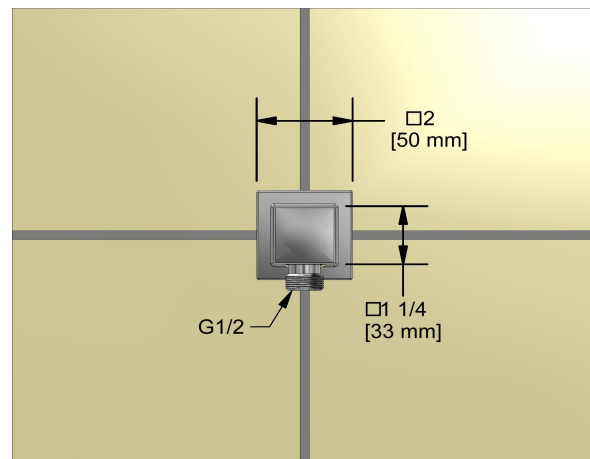

Coude de raccordement
774

Spécifications

Descriptions

- Entrée d'eau 1/2" femelle NPT
- Sortie d'eau 1/2" mâle
- Ajustable en profondeur

Couleurs disponible

- C : Chrome
- BN : Nickel brossé (PVS)
- PN : Nickel poli (PVS)