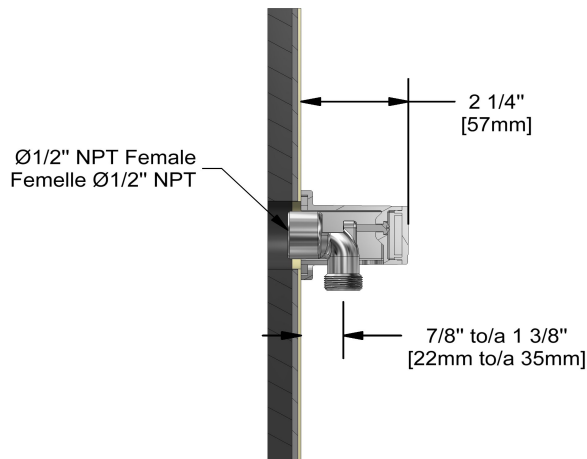

Coude de raccordement
774

Spécifications

Descriptions

- Entrée d'eau 1/2" femelle NPT
- Sortie d'eau 1/2" mâle
- Ajustable en profondeur

Couleurs disponible

- C : Chrome
- BN : Nickel brossé (PVS)
- PN : Nickel poli (PVS)