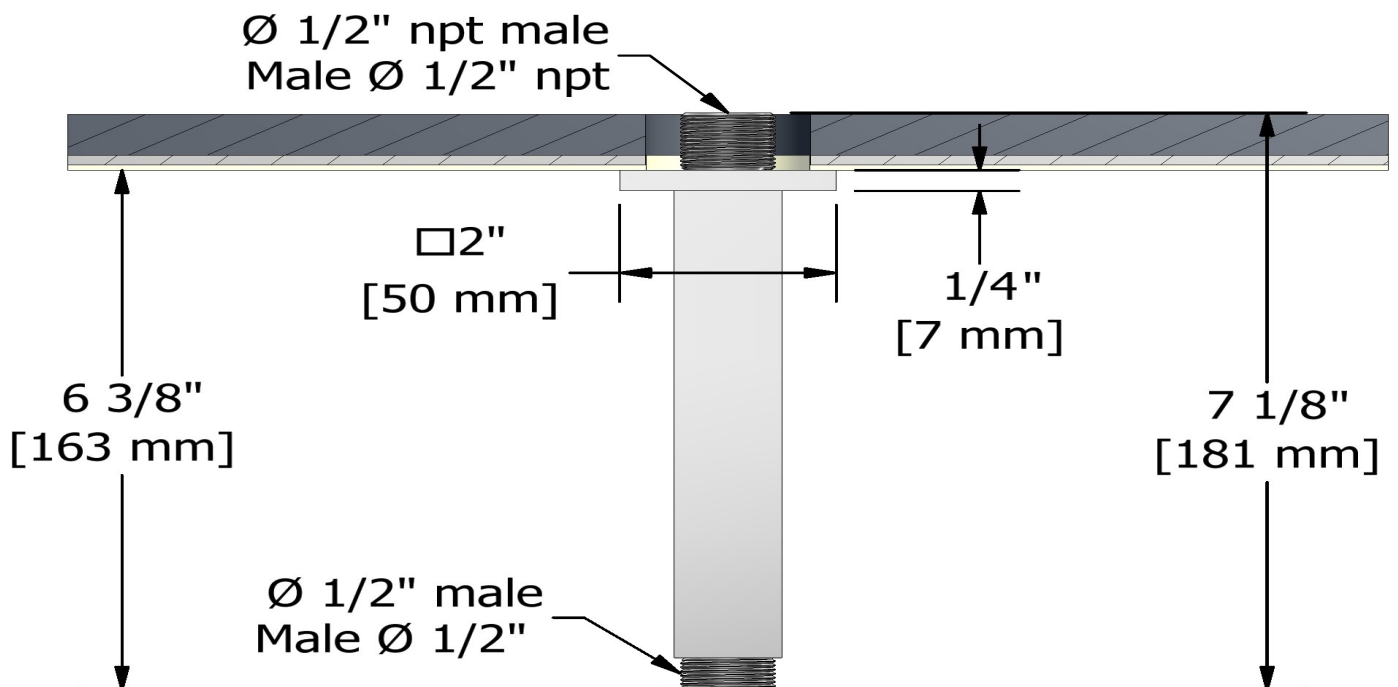

Bras de douche carré vertical 15 cm (6")

548

Spécifications

Descriptions

- Entrée d'eau 1/2" mâle NPT
- Rosace carrée avec vis

Couleurs disponible

- C : Chrome
- BN : Nickel brossé (PVS)

Les dimensions, les modèles et les finis présentés peuvent différer.