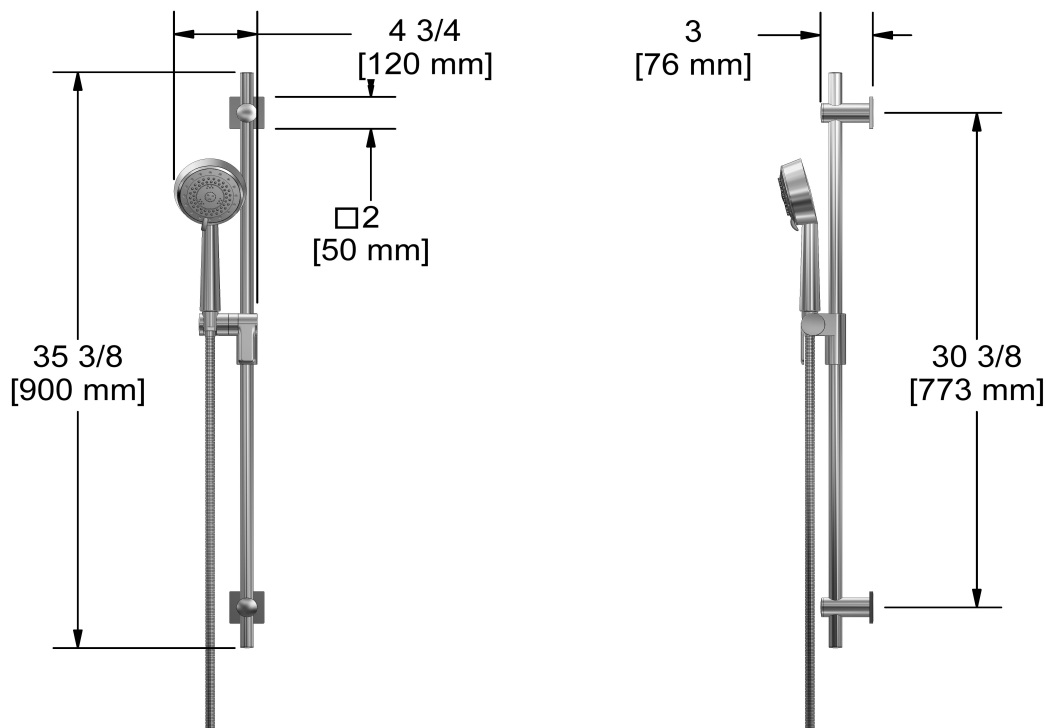

Les dimensions, les modèles et les finis présentés peuvent différer.

Garantie

Le produit **Riobel Inc.** que vous venez d'acquérir est couvert par une garantie À VIE limitée contre tout vice de fabrication sur les pièces et les finis chrome, PVS et noirs et toutes les pièces actives à partir de la date d'achat. Les autres finis, notamment les plastiques, sont garantis un an. Tous les composants électriques et électroniques sont couverts par une garantie limitée de 5 ans.

Service à la clientèle

Ontario, Ouest Canadien : 888-287-5354 Québec, Maritimes, États-Unis : 866-473-8442