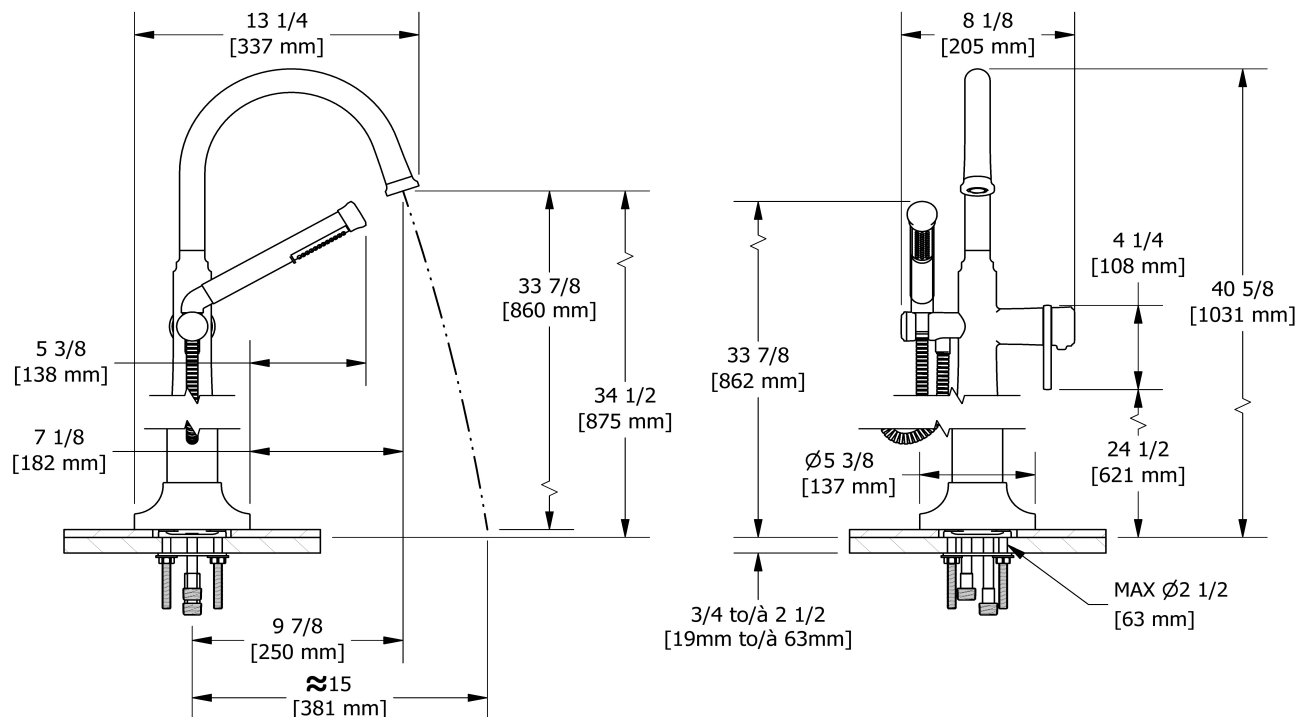

Certifications

- CSA B125.1
- ASME A112.18.1
- ASSE 1016
- ADA