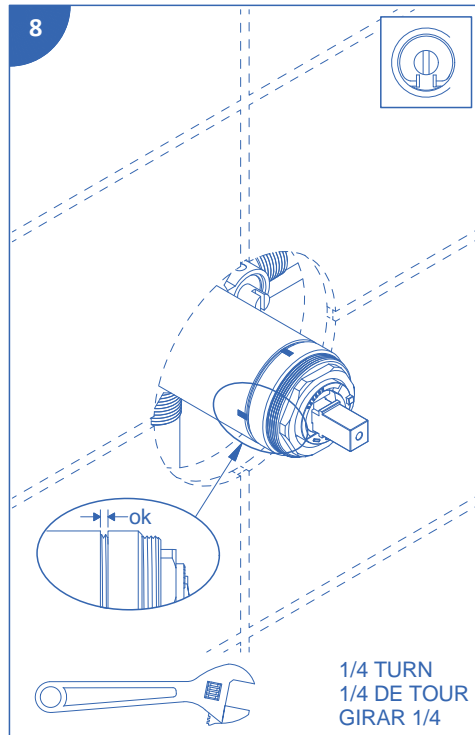

Lire toutes les instructions.
Purger votre système d'alimentation d'eau avant d'effectuer le branchement au robinet.

Antes de iniciar la instalación:

Lea todas las instrucciones.
Es necesario purgar previamente su sistema de alimentación de agua para efectuar la conexión del grifo.

Tools and equipment required / Outils et matériels requis / Herramientas y material requerido de instalación :

riobelpro.ca

10

NOTCHED SCREW FOR ADJUSTMENT
 VIS PRÉ-COUPÉES POUR AJUSTEMENT
 TORNILLO PERFORADO PARA AJUSTAR