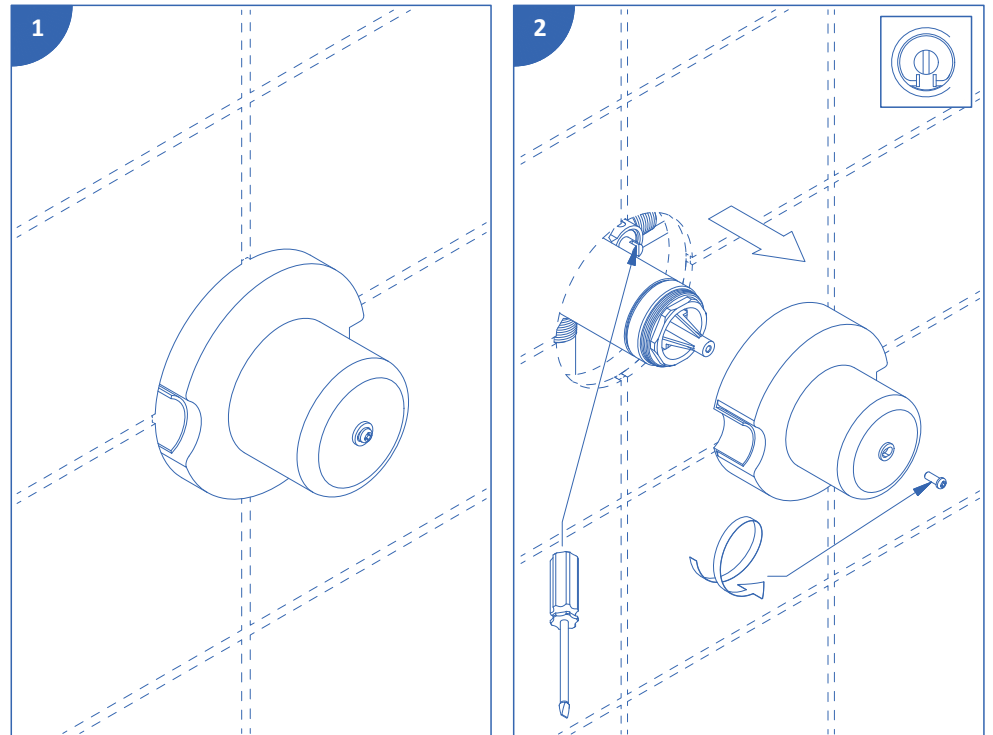

Lire toutes les instructions.
Purger votre système d'alimentation d'eau avant d'effectuer le branchement au robinet.

Antes de iniciar la instalación:

Lea todas las instrucciones.
Es necesario purgar previamente su sistema de alimentación de agua para efectuar la conexión del grifo.

Tools and equipment required / Outils et matériels requis / Herramientas y material requerido de instalación :

riobelpro.ca

10

NOTCHED SCREW FOR ADJUSTMENT
 VIS PRÉ-COUPÉES POUR AJUSTEMENT
 TORNILLO PERFORADO PARA AJUSTAR