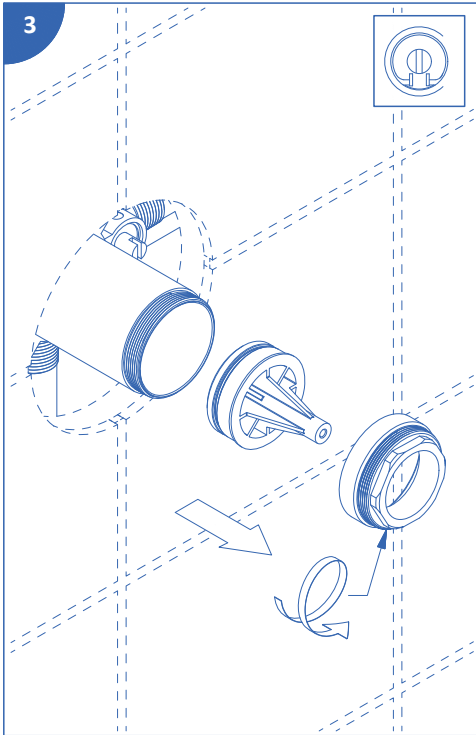

Lire toutes les instructions.
Purger votre système d'alimentation d'eau avant d'effectuer le branchement au robinet.

Antes de iniciar la instalación:

Lea todas las instrucciones.
Es necesario purgar previamente su sistema de alimentación de agua para efectuar la conexión del grifo.

Tools and equipment required / Outils et matériels requis / Herramientas y material requerido de instalación :

riobelpro.ca

10

NOTCHED SCREW FOR ADJUSTMENT
 VIS PRÉ-COUPÉES POUR AJUSTEMENT
 TORNILLO PERFORADO PARA AJUSTAR

11

DRAIN HOLE DOWN
 * TROU D'ÉVACUATION VERS LE BAS
 ORIFICIO DE DRENAJE HACIA ABAJO

12

* }

13