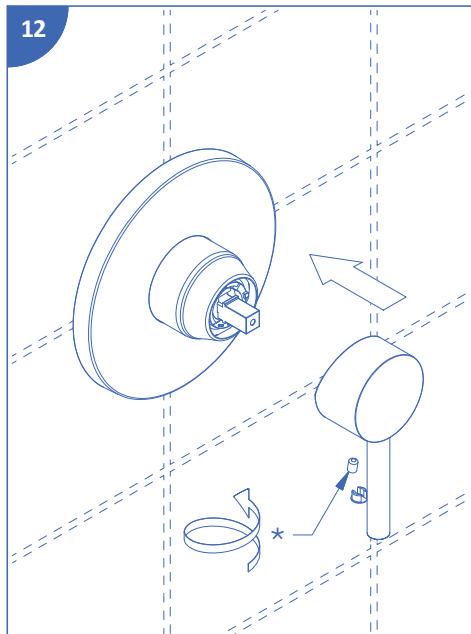

Tools and equipment required / Outils et matériels requis / Herramientas y material requerido de instalación :

riobelpro.ca

10

NOTCHED SCREW FOR ADJUSTMENT
 VIS PRÉ-COUPÉES POUR AJUSTEMENT
 TORNILLO PERFORADO PARA AJUSTAR

11

DRAIN HOLE DOWN
 * TROU D'ÉVACUATION VERS LE BAS
 ORIFICIO DE DRENAJE HACIA ABAJO

12

* }

13