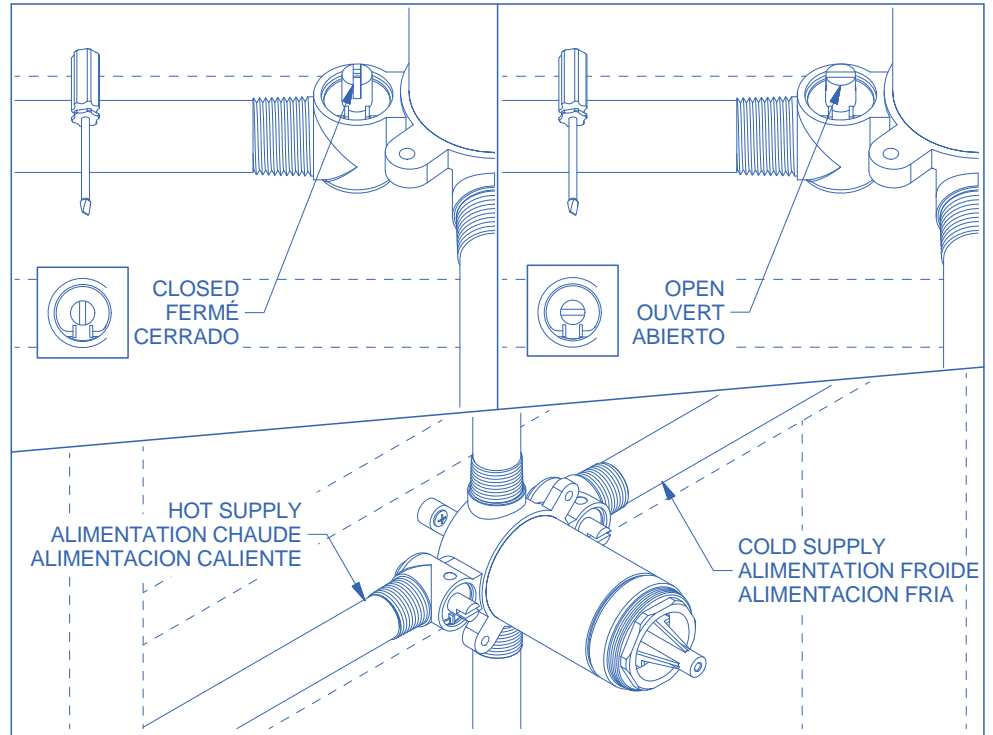

Installation guide / Guide d'installation / Guía de Instalación

EV71

NJ71

US71

Before initiating the installation:

Read all instructions.
Purge the water supply system before connecting it to the faucet.

Avant de commencer l'installation:

Lire toutes les instructions.
Purger votre système d'alimentation d'eau avant d'effectuer le branchement au robinet.

Antes de iniciar la instalación:

Lea todas las instrucciones.
Es necesario purgar previamente su sistema de alimentación de agua para efectuar la conexión del grifo.

Tools and equipment required / Outils et matériels requis / Herramientas y material requerido de instalación :

riobelpro.ca

10

NOTCHED SCREW FOR ADJUSTMENT
 VIS PRÉ-COUPÉES POUR AJUSTEMENT
 TORNILLO PERFORADO PARA AJUSTAR

11

DRAIN HOLE DOWN
 * TROU D'ÉVACUATION VERS LE BAS
 ORIFICIO DE DRENAJE HACIA ABAJO

12

* }

13