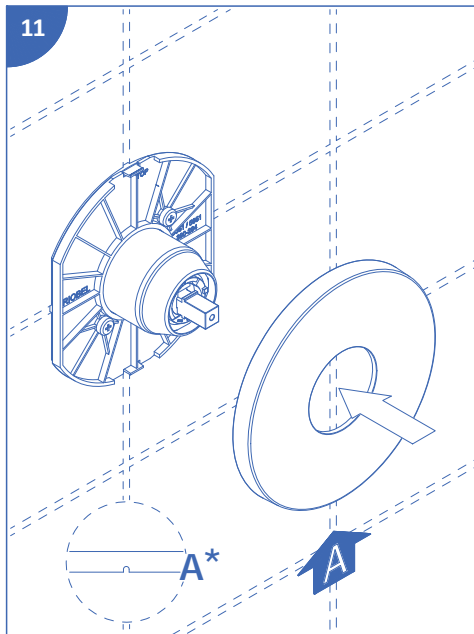

Tools and equipment required / Outils et matériels requis / Herramientas y material requerido de instalación :

riobelpro.ca

10

NOTCHED SCREW FOR ADJUSTMENT
 VIS PRÉ-COUPÉES POUR AJUSTEMENT
 TORNILLO PERFORADO PARA AJUSTAR

11

DRAIN HOLE DOWN
 * TROU D'ÉVACUATION VERS LE BAS
 ORIFICIO DE DRENAJE HACIA ABAJO

12

* }

13