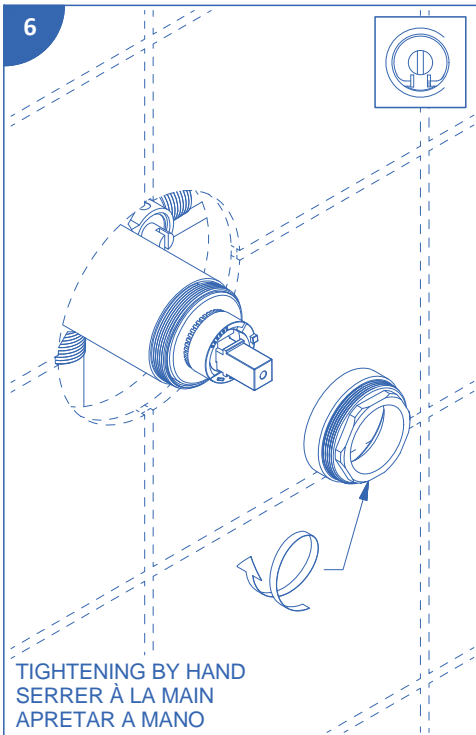

Lire toutes les instructions.
Purger votre système d'alimentation d'eau avant d'effectuer le branchement au robinet.

Antes de iniciar la instalación:

Lea todas las instrucciones.
Es necesario purgar previamente su sistema de alimentación de agua para efectuar la conexión del grifo.

Tools and equipment required / Outils et matériels requis / Herramientas y material requerido de instalación :

riobelpro.ca

10

NOTCHED SCREW FOR ADJUSTMENT
 VIS PRÉ-COUPÉES POUR AJUSTEMENT
 TORNILLO PERFORADO PARA AJUSTAR

11

DRAIN HOLE DOWN
 * TROU D'ÉVACUATION VERS LE BAS
 ORIFICIO DE DRENAJE HACIA ABAJO

12

* }

13