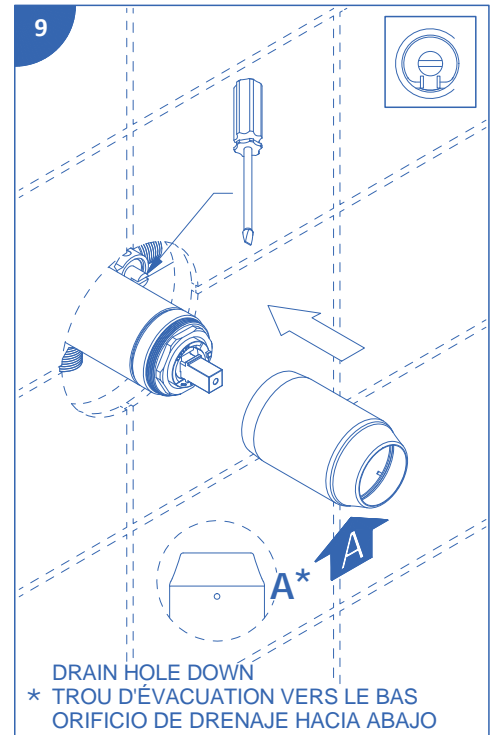

Lire toutes les instructions.
Purger votre système d'alimentation d'eau avant d'effectuer le branchement au robinet.

Antes de iniciar la instalación:

Lea todas las instrucciones.
Es necesario purgar previamente su sistema de alimentación de agua para efectuar la conexión del grifo.

Tools and equipment required / Outils et matériels requis / Herramientas y material requerido de instalación :

riobelpro.ca

10

NOTCHED SCREW FOR ADJUSTMENT
 VIS PRÉ-COUPÉES POUR AJUSTEMENT
 TORNILLO PERFORADO PARA AJUSTAR

11

DRAIN HOLE DOWN
 * TROU D'ÉVACUATION VERS LE BAS
 ORIFICIO DE DRENAJE HACIA ABAJO

12

* }

13