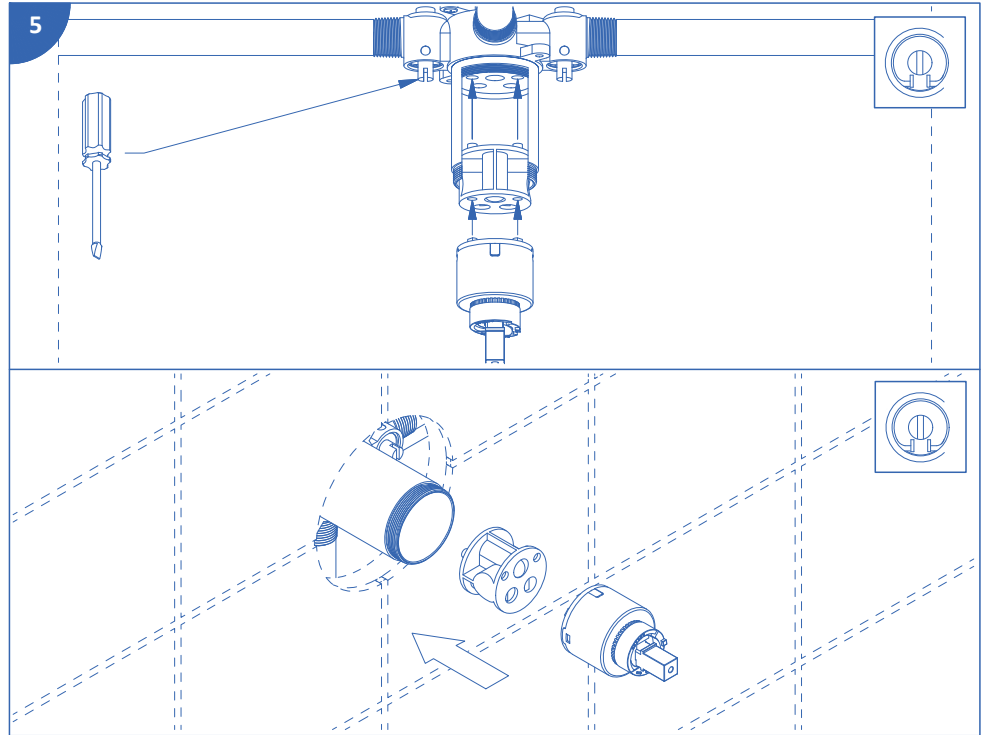

Lire toutes les instructions.
Purger votre système d'alimentation d'eau avant d'effectuer le branchement au robinet.

Antes de iniciar la instalación:

Lea todas las instrucciones.
Es necesario purgar previamente su sistema de alimentación de agua para efectuar la conexión del grifo.

Tools and equipment required / Outils et matériels requis / Herramientas y material requerido de instalación :

riobelpro.ca

10

NOTCHED SCREW FOR ADJUSTMENT
 VIS PRÉ-COUPÉES POUR AJUSTEMENT
 TORNILLO PERFORADO PARA AJUSTAR