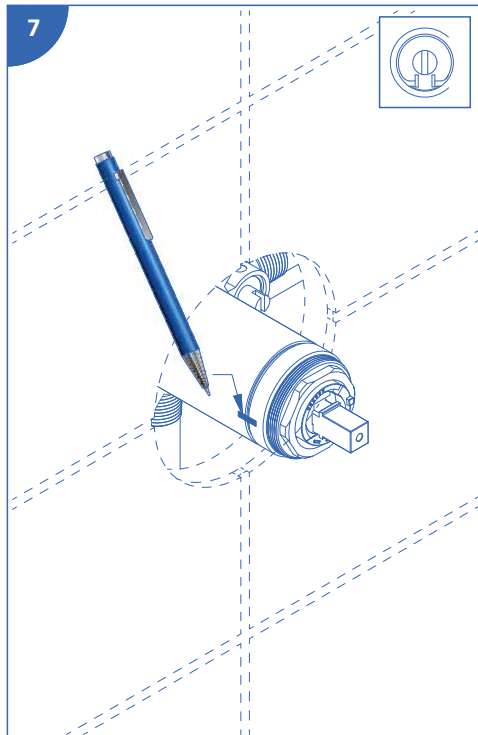

Lire toutes les instructions.
Purger votre système d'alimentation d'eau avant d'effectuer le branchement au robinet.

Antes de iniciar la instalación:

Lea todas las instrucciones.
Es necesario purgar previamente su sistema de alimentación de agua para efectuar la conexión del grifo.

Tools and equipment required / Outils et matériels requis / Herramientas y material requerido de instalación :

riobelpro.ca

10

NOTCHED SCREW FOR ADJUSTMENT
 VIS PRÉ-COUPÉES POUR AJUSTEMENT
 TORNILLO PERFORADO PARA AJUSTAR