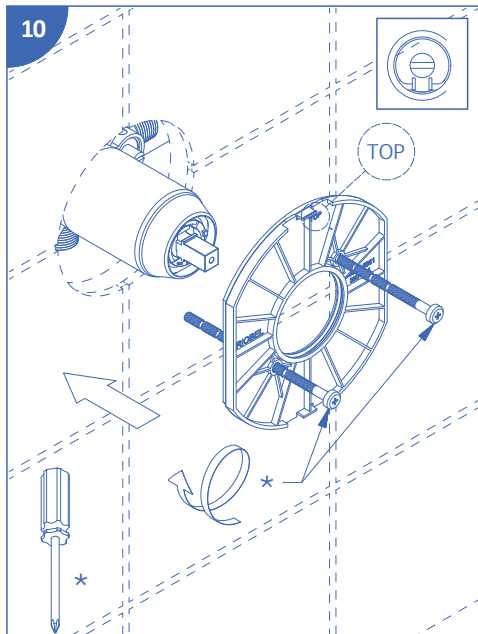

Tools and equipment required / Outils et matériels requis / Herramientas y material requerido de instalación :

riobelpro.ca

10

NOTCHED SCREW FOR ADJUSTMENT
 VIS PRÉ-COUPÉES POUR AJUSTEMENT
 TORNILLO PERFORADO PARA AJUSTAR

11

DRAIN HOLE DOWN
 * TROU D'ÉVACUATION VERS LE BAS
 ORIFICIO DE DRENAJE HACIA ABAJO

12

* }

13