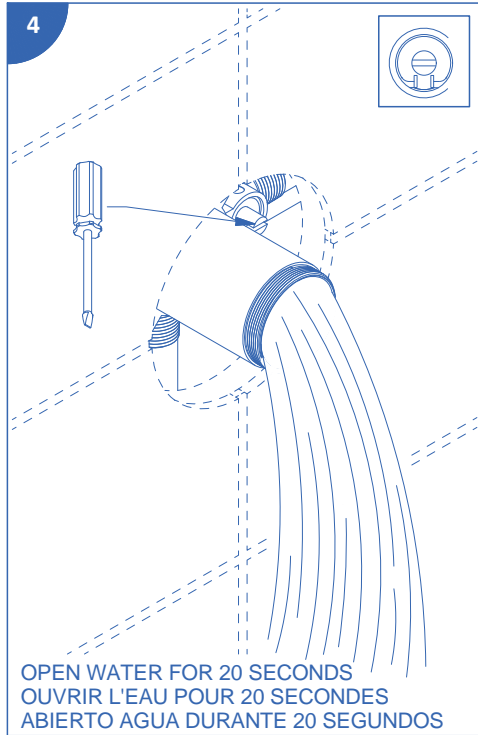

Lire toutes les instructions.
Purger votre système d'alimentation d'eau avant d'effectuer le branchement au robinet.

Antes de iniciar la instalación:

Lea todas las instrucciones.
Es necesario purgar previamente su sistema de alimentación de agua para efectuar la conexión del grifo.

Tools and equipment required / Outils et matériels requis / Herramientas y material requerido de instalación :

riobelpro.ca

10

NOTCHED SCREW FOR ADJUSTMENT
 VIS PRÉ-COUPÉES POUR AJUSTEMENT
 TORNILLO PERFORADO PARA AJUSTAR