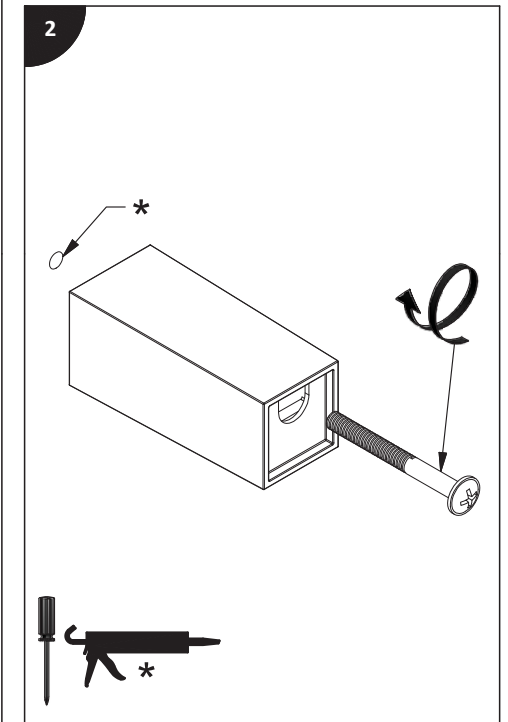

Lire toutes les instructions.
Purger votre système d'alimentation d'eau avant d'effectuer le branchement au robinet.

Antes de iniciar la instalación:

Lea todas las instrucciones.
Es necesario purgar previamente su sistema de alimentación de agua para efectuar la conexión del grifo.

Tools and equipment required / Outils et matériels requis / Herramientas y material requerido de instalación :

PGUI-4004-Rev08 2015-01

riobelpro.ca

HAND TIGHT
SERRER À LA MAIN
APRETAR TIENE LA MANO

HAND TIGHT
SERRER À LA MAIN
APRETAR TIENE LA MANO