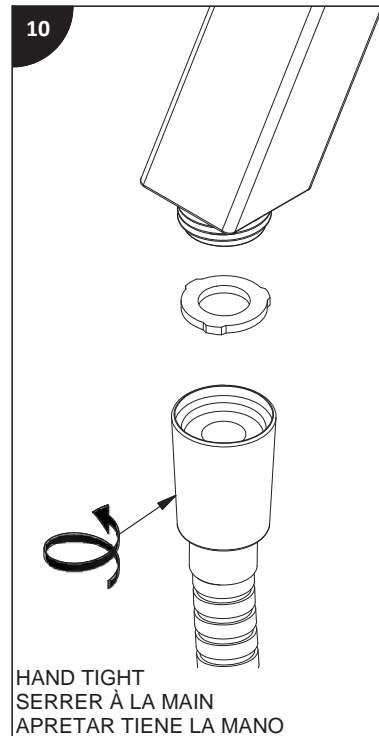

Tools and equipment required / Outils et matériels requis / Herramientas y material requerido de instalación :

PGUI-4004-Rev08 2015-01

riobelpro.ca

HAND TIGHT
SERRER À LA MAIN
APRETAR TIENE LA MANO

HAND TIGHT
SERRER À LA MAIN
APRETAR TIENE LA MANO