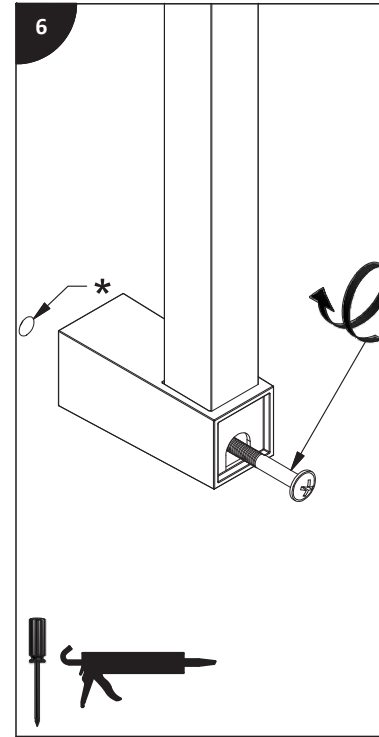

Tools and equipment required / Outils et matériels requis / Herramientas y material requerido de instalación :

PGUI-4004-Rev08 2015-01

riobelpro.ca

HAND TIGHT
SERRER À LA MAIN
APRETAR TIENE LA MANO

HAND TIGHT
SERRER À LA MAIN
APRETAR TIENE LA MANO