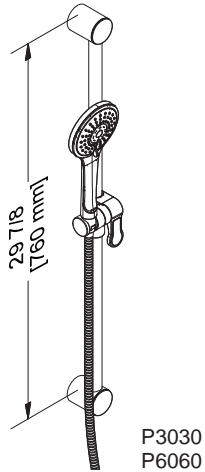

Installation guide / Guide d'installation / Guía de Instalación

Before initiating the installation:

Read all instructions.
Purge the water supply system before connecting it to the faucet.

Avant de commencer l'installation:

Tools and equipment required / Outils et matériels requis / Herramientas y material requerido de instalación :

PGUI-4004-Rev08 2015-01

riobelpro.ca

HAND TIGHT
SERRER À LA MAIN
APRETAR TIENE LA MANO

HAND TIGHT
SERRER À LA MAIN
APRETAR TIENE LA MANO