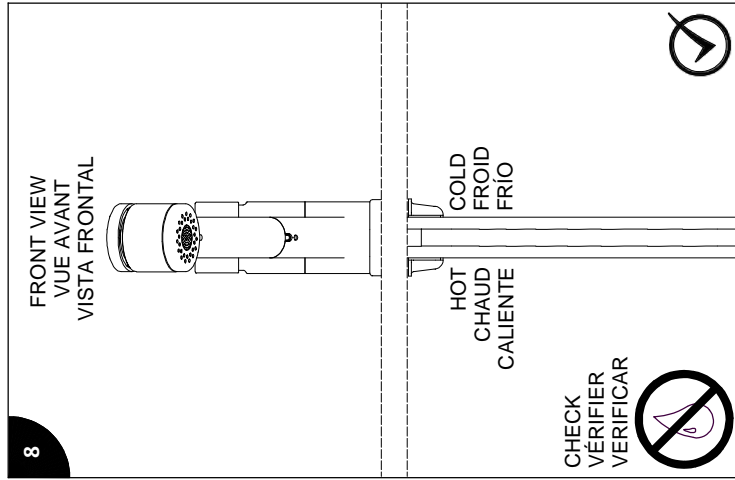

2

TOP VIEW
VUE DE DESSUS
VISTA SUPERIOR

ALIGN
ALIGNER
ALINEAR

4

HAND TIGHTEN
SERRER À LA MAIN
APRETAR À MANO

1

HAND TIGHTEN
SERRER À LA MAIN
APRETAR À MANO

3

1. HOT WATER: 5 SECONDS
EAU CHAUDE : 5 SECONDES
AGUA CALIENTE: 5 SEGUNDOS
2. COLD WATER: 5 SECONDS
EAU FROIDE : 5 SECONDES
AGUA FRÍA: 5 SEGUNDOS

FRONT VIEW
VUE AVANT
VISTA FRONTAL

HOT
CHAUD
CALIENTE

COLD
FROID
FRIO