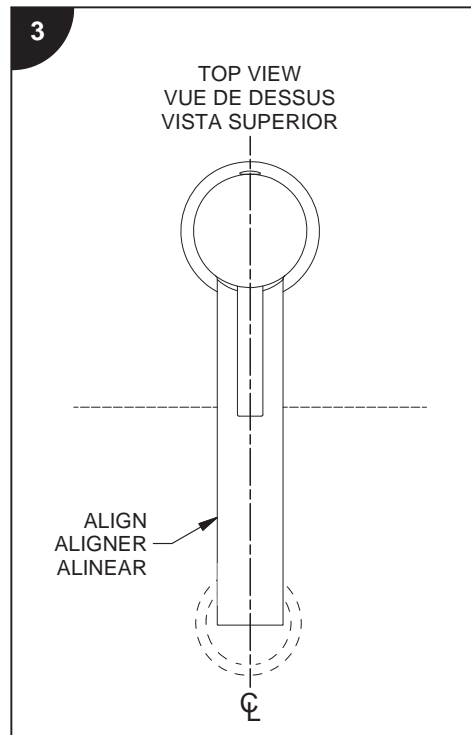

riobelpro.ca

5

1.
HOT WATER: 5 SECONDS
EAU CHAUDE : 5 SECONDES
AGUA CALIENTE: 5 SEGUNDOS

2.
COLD WATER: 5 SECONDS
EAU FROIDE : 5 SECONDES
AGUA FRÍA: 5 SEGUNDOS

6

FRONT VIEW
VUE DE FACE
VISTA FRONTAL

HOT
CHAUD
CALIENTE