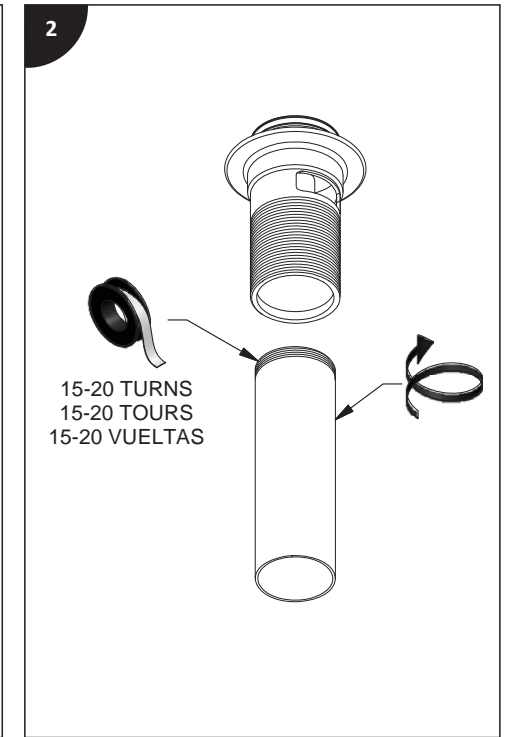

pro

Installation guide / Guide d'installation / Guía de instalación

Before beginning the installation:

Read all instructions.
Silicon must be used.

Avant de commencer l'installation :

Lire toutes les instructions.
Vous devez obligatoirement utiliser du silicone.

Antes de iniciar la instalación:

Lea todas las instrucciones.
Debe utilizar silicona

Tools and equipment required. / Outils et matériel requis. / Herramientas y material requerido para instalación:

WHITE
BLANC
BLANCO

riobel.ca

*USE ONLY IF DIAMETER (D) IS GREATER THAN 1 5/8 IN. (41.5 mm)
*UTILISER SEULEMENT SI LE DIAMÈTRE (D) EST SUPÉRIEUR À 1 5/8 PO. (41,5 mm)
*UTILICE SOLAMENTE SI DIÁMETRO (D) ES SUPERIOR A 1 5/8 PULGADAS (41,5 mm)