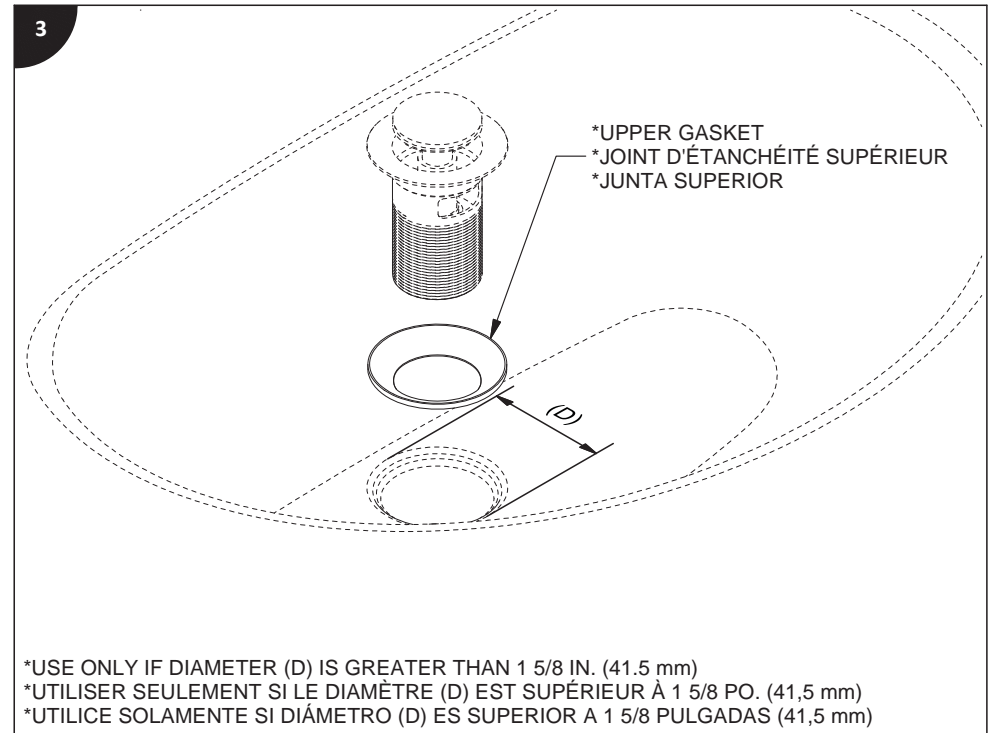

Antes de iniciar la instalación:

Lea todas las instrucciones.
Debe utilizar silicona

Tools and equipment required. / Outils et matériel requis. / Herramientas y material requerido para instalación:

WHITE
BLANC
BLANCO

riobel.ca

*USE ONLY IF DIAMETER (D) IS GREATER THAN 1 5/8 IN. (41.5 mm)
*UTILISER SEULEMENT SI LE DIAMÈTRE (D) EST SUPÉRIEUR À 1 5/8 PO. (41,5 mm)
*UTILICE SOLAMENTE SI DIÁMETRO (D) ES SUPERIOR A 1 5/8 PULGADAS (41,5 mm)