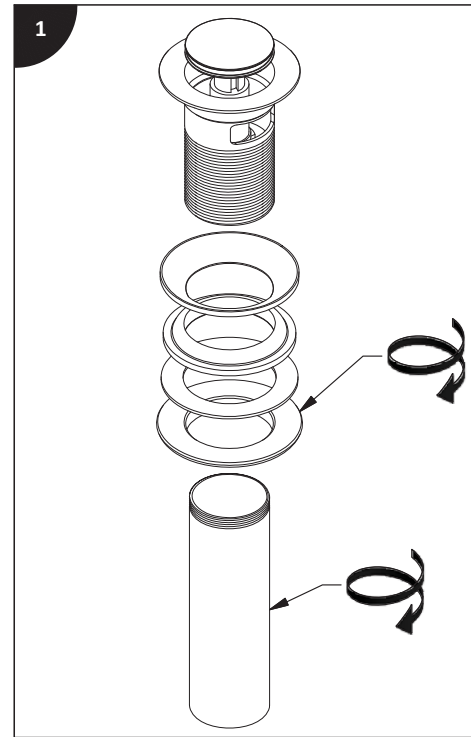

pro

Installation guide / Guide d'installation / Guía de instalación

Before beginning the installation:

Read all instructions.
Silicon must be used.

Avant de commencer l'installation :

Lire toutes les instructions.
Vous devez obligatoirement utiliser du silicone.

Antes de iniciar la instalación:

Lea todas las instrucciones.
Debe utilizar silicona

Tools and equipment required. / Outils et matériel requis. / Herramientas y material requerido para instalación:

WHITE
BLANC
BLANCO

riobel.ca

*USE ONLY IF DIAMETER (D) IS GREATER THAN 1 5/8 IN. (41.5 mm)
*UTILISER SEULEMENT SI LE DIAMÈTRE (D) EST SUPÉRIEUR À 1 5/8 PO. (41,5 mm)
*UTILICE SOLAMENTE SI DIÁMETRO (D) ES SUPERIOR A 1 5/8 PULGADAS (41,5 mm)