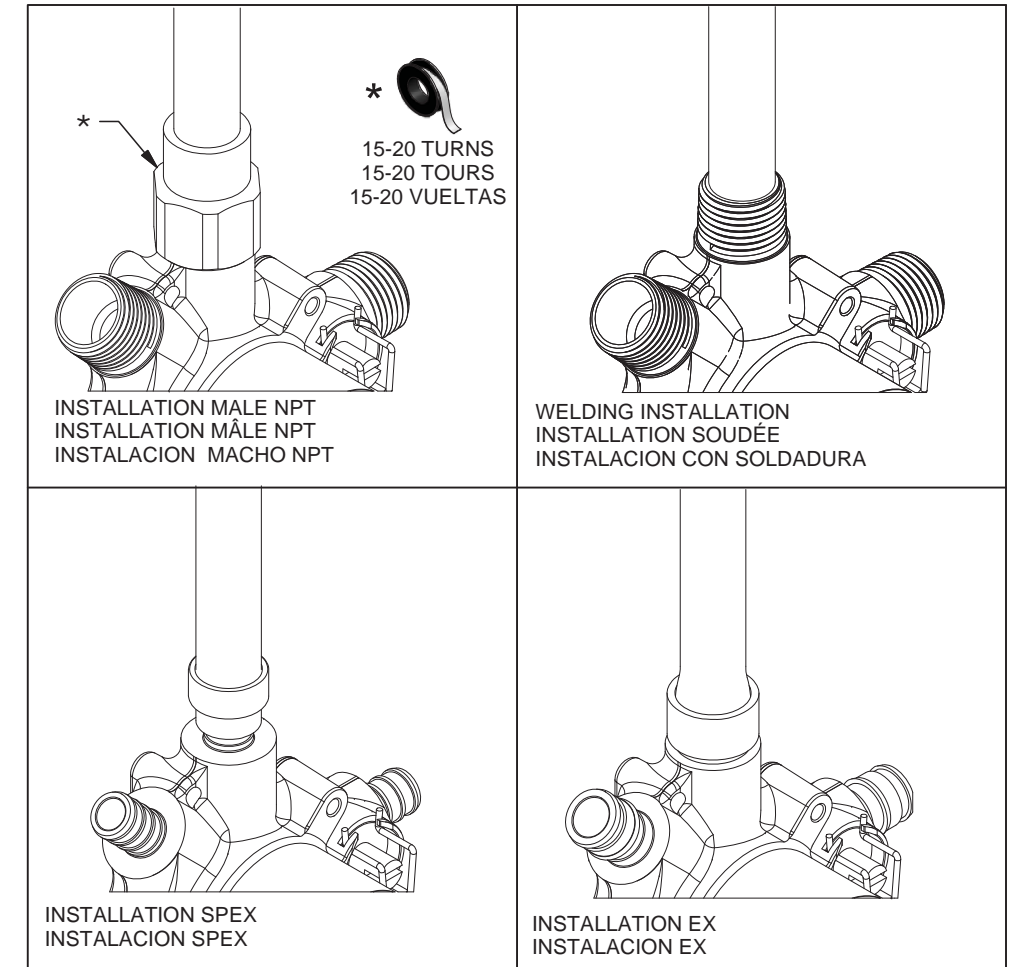

**STANDARD WALL  
MUR STANDARD  
PARED ESTÁNDAR**

**Before beginning the installation:**

Read all instructions.  
Purge the water supply system before connecting it to the faucet.

**Avant de commencer l'installation:**

Lire toutes les instructions.  
Purger votre système d'alimentation d'eau avant d'effectuer le branchement au robinet.

**Antes de iniciar la instalación:**

Lea todas las instrucciones.  
Es necesario purgar previamente su sistema de alimentación de agua para efectuar la conexión del grifo.