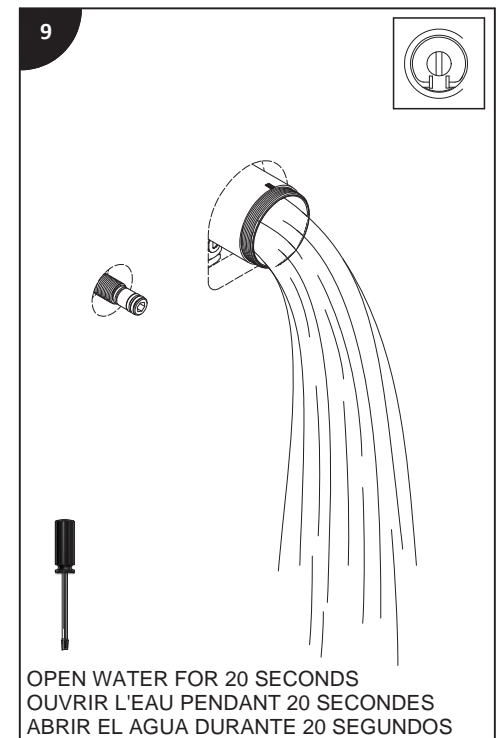

Lire toutes les instructions.
Purger votre système d'alimentation d'eau avant d'effectuer le branchement au robinet.

Antes de iniciar la instalación:

Lea todas las instrucciones.
Es necesario purgar previamente su sistema de alimentación de agua para efectuar la conexión del grifo.

Tools and equipment required / Outils et autre matériel requis / Herramientas y material requerido para instalación :

riobelpro.ca

SPOUT
BEC
CAÑO

HAND SHOWER
DOUCHETTE
DUCHA DE MANO

HANDLE
POIGNÉE
MANIJA