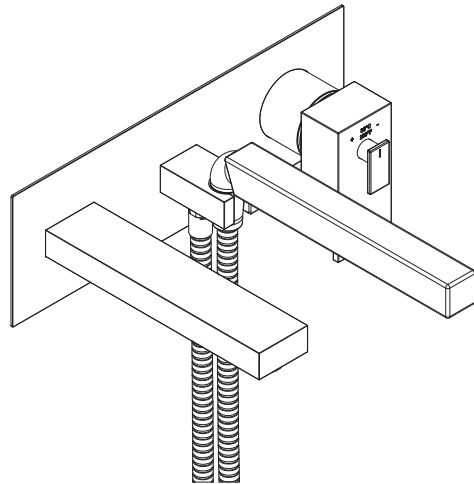

pro

Installation guide / Guide d'installation / Guía de instalación

Before beginning the installation:

Read all instructions.
Purge the water supply system before connecting it to the faucet.

Avant de commencer l'installation:

Tools and equipment required / Outils et autre matériel requis / Herramientas y material requerido para instalación :

riobelpro.ca

SPOUT
BEC
CAÑO

HAND SHOWER
DOUCHETTE
DUCHA DE MANO

HANDLE
POIGNÉE
MANIJA