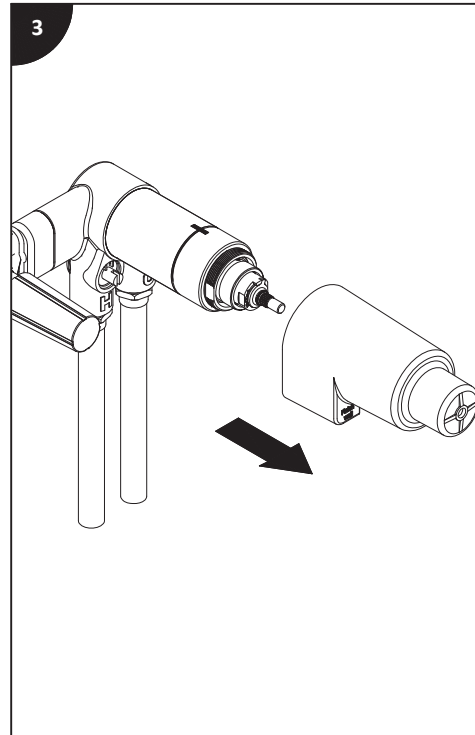

Lire toutes les instructions.
Purger votre système d'alimentation d'eau avant d'effectuer le branchement au robinet.

Antes de iniciar la instalación:

Lea todas las instrucciones.
Es necesario purgar previamente su sistema de alimentación de agua para efectuar la conexión del grifo.

Tools and equipment required / Outils et autre matériel requis / Herramientas y material requerido para instalación :

riobelpro.ca

SPOUT
BEC
CAÑO

HAND SHOWER
DOUCHETTE
DUCHA DE MANO

HANDLE
POIGNÉE
MANIJA