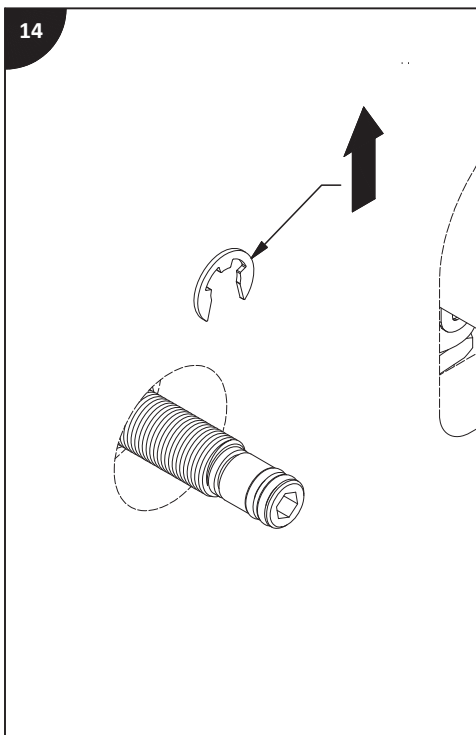

Lire toutes les instructions.
Purger votre système d'alimentation d'eau avant d'effectuer le branchement au robinet.

Antes de iniciar la instalación:

Lea todas las instrucciones.
Es necesario purgar previamente su sistema de alimentación de agua para efectuar la conexión del grifo.

Tools and equipment required / Outils et autre matériel requis / Herramientas y material requerido para instalación :

riobelpro.ca

SPOUT
BEC
CAÑO

HAND SHOWER
DOUCHETTE
DUCHA DE MANO

HANDLE
POIGNÉE
MANIJA