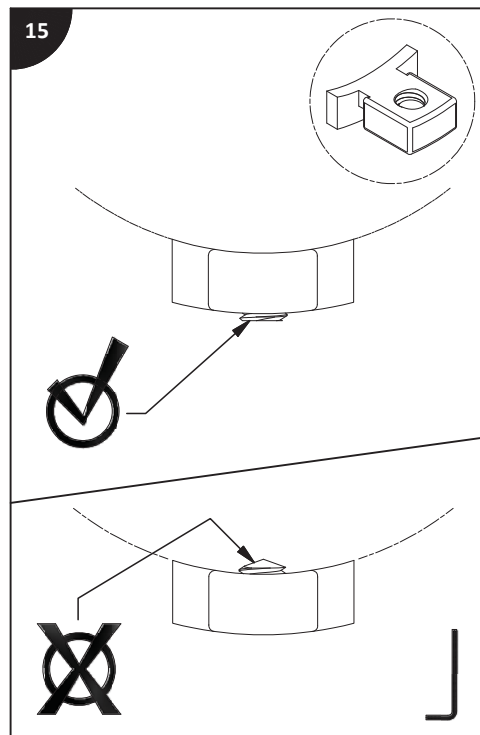

Lire toutes les instructions.
Purger votre système d'alimentation d'eau avant d'effectuer le branchement au robinet.

Antes de iniciar la instalación:

Lea todas las instrucciones.
Es necesario purgar previamente su sistema de alimentación de agua para efectuar la conexión del grifo.

Tools and equipment required / Outils et autre matériel requis / Herramientas y material requerido para instalación :

riobelpro.ca

SPOUT
BEC
CAÑO

HAND SHOWER
DOUCHETTE
DUCHA DE MANO

HANDLE
POIGNÉE
MANIJA