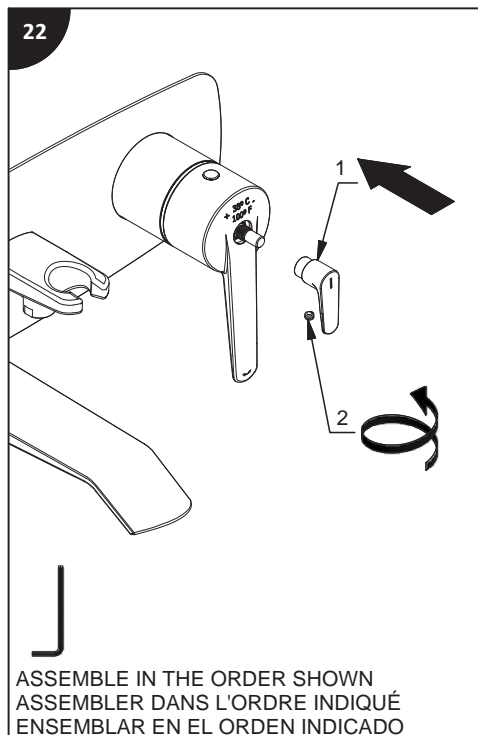

Lire toutes les instructions.
Purger votre système d'alimentation d'eau avant d'effectuer le branchement au robinet.

Antes de iniciar la instalación:

Lea todas las instrucciones.
Es necesario purgar previamente su sistema de alimentación de agua para efectuar la conexión del grifo.

Tools and equipment required / Outils et autre matériel requis / Herramientas y material requerido para instalación :

riobelpro.ca

SPOUT
BEC
CAÑO

HAND SHOWER
DOUCHETTE
DUCHA DE MANO

HANDLE
POIGNÉE
MANIJA