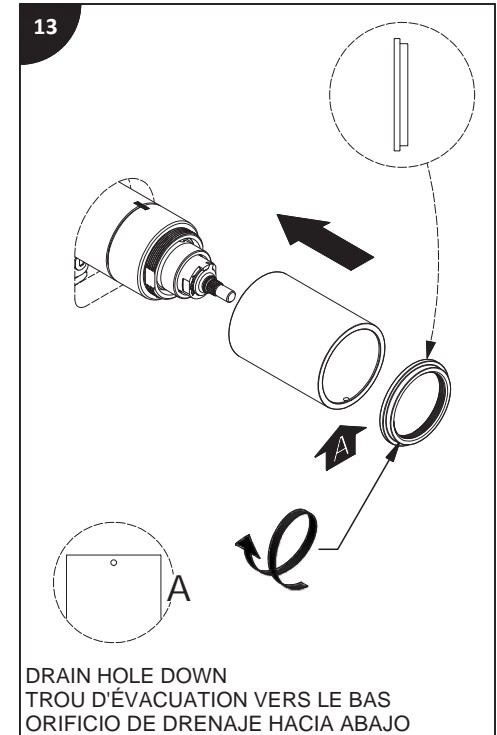

Lire toutes les instructions.
Purger votre système d'alimentation d'eau avant d'effectuer le branchement au robinet.

Antes de iniciar la instalación:

Lea todas las instrucciones.
Es necesario purgar previamente su sistema de alimentación de agua para efectuar la conexión del grifo.

Tools and equipment required / Outils et autre matériel requis / Herramientas y material requerido para instalación :

riobelpro.ca

SPOUT
BEC
CAÑO

HAND SHOWER
DOUCHETTE
DUCHA DE MANO

HANDLE
POIGNÉE
MANIJA