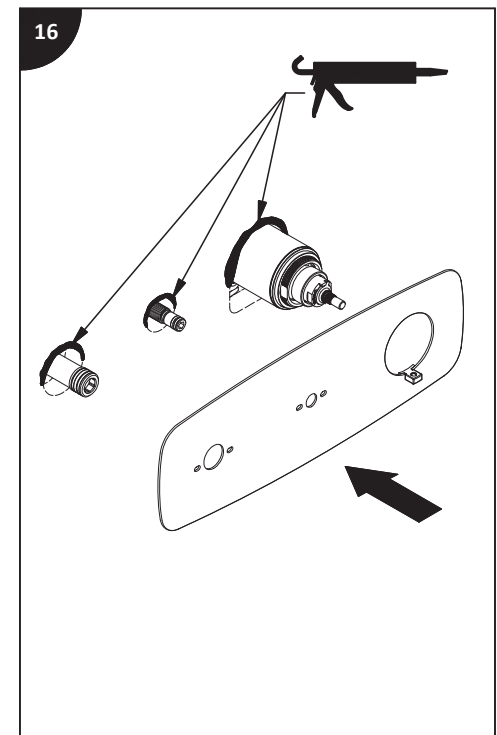

Lire toutes les instructions.
Purger votre système d'alimentation d'eau avant d'effectuer le branchement au robinet.

Antes de iniciar la instalación:

Lea todas las instrucciones.
Es necesario purgar previamente su sistema de alimentación de agua para efectuar la conexión del grifo.

Tools and equipment required / Outils et autre matériel requis / Herramientas y material requerido para instalación :

riobelpro.ca

SPOUT
BEC
CAÑO

HAND SHOWER
DOUCHETTE
DUCHA DE MANO

HANDLE
POIGNÉE
MANIJA