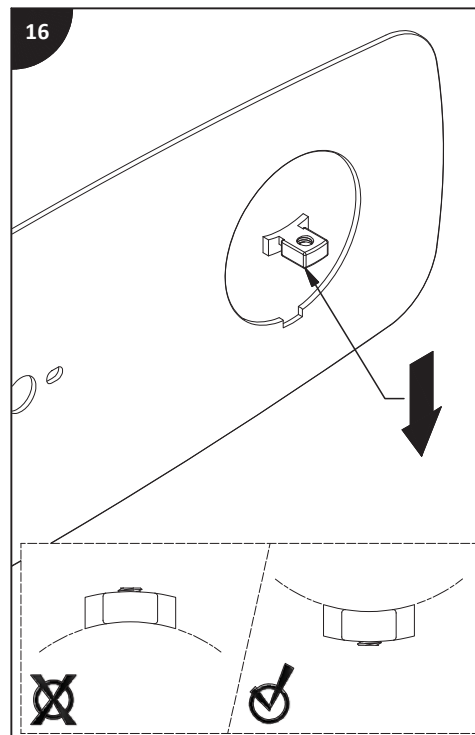

Lire toutes les instructions.
Purger votre système d'alimentation d'eau avant d'effectuer le branchement au robinet.

Antes de iniciar la instalación:

Lea todas las instrucciones.
Es necesario purgar previamente su sistema de alimentación de agua para efectuar la conexión del grifo.

Tools and equipment required / Outils et autre matériel requis / Herramientas y material requerido para instalación :

riobelpro.ca

SPOUT
BEC
CAÑO

HAND SHOWER
DOUCHETTE
DUCHA DE MANO

HANDLE
POIGNÉE
MANIJA