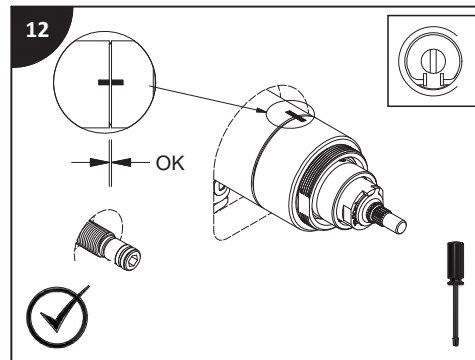

Lire toutes les instructions.
Purger votre système d'alimentation d'eau avant d'effectuer le branchement au robinet.

Antes de iniciar la instalación:

Lea todas las instrucciones.
Es necesario purgar previamente su sistema de alimentación de agua para efectuar la conexión del grifo.

Tools and equipment required / Outils et autre matériel requis / Herramientas y material requerido para instalación :

riobelpro.ca

SPOUT
BEC
CAÑO

HAND SHOWER
DOUCHETTE
DUCHA DE MANO

HANDLE
POIGNÉE
MANIJA