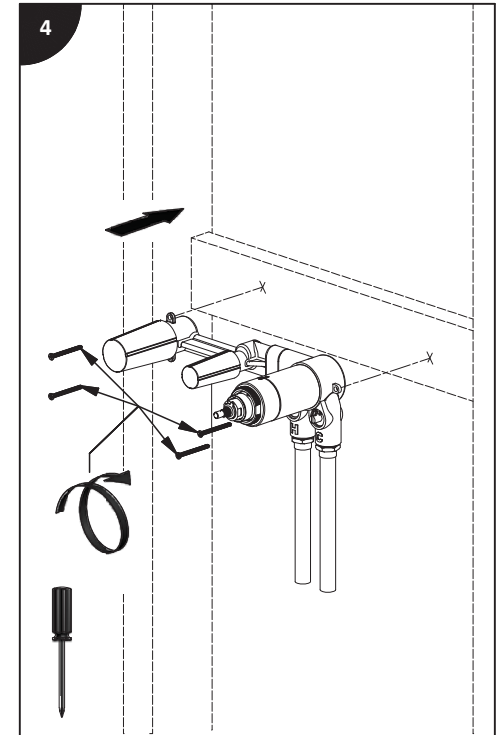

Lire toutes les instructions.
Purger votre système d'alimentation d'eau avant d'effectuer le branchement au robinet.

Antes de iniciar la instalación:

Lea todas las instrucciones.
Es necesario purgar previamente su sistema de alimentación de agua para efectuar la conexión del grifo.

Tools and equipment required / Outils et autre matériel requis / Herramientas y material requerido para instalación :

riobelpro.ca

SPOUT
BEC
CAÑO

HAND SHOWER
DOUCHETTE
DUCHA DE MANO

HANDLE
POIGNÉE
MANIJA