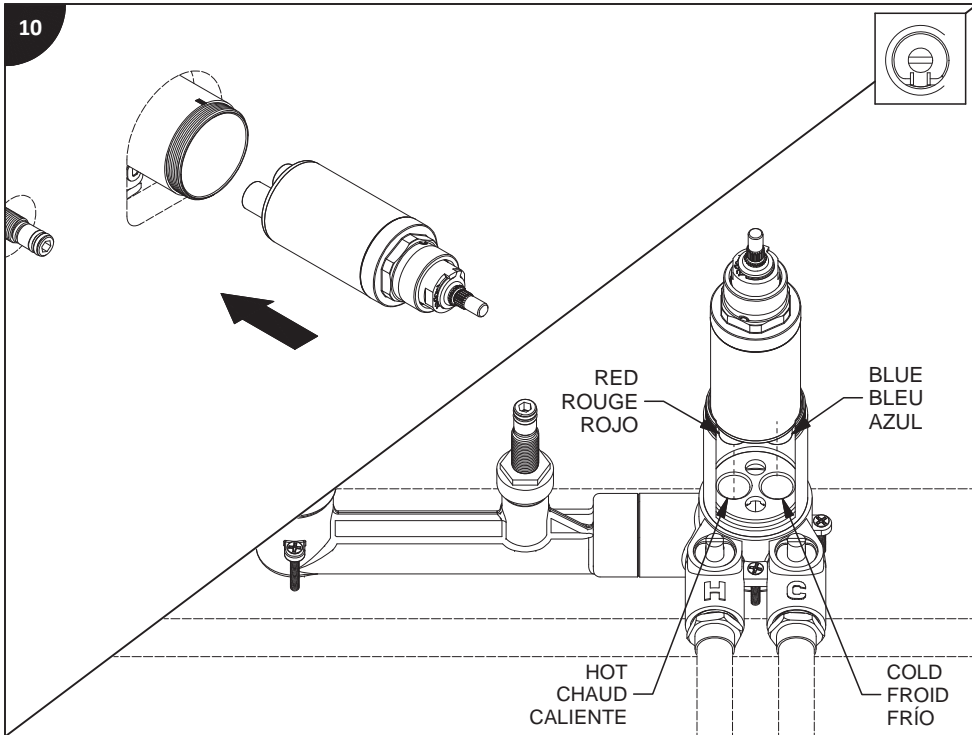

Lire toutes les instructions.
Purger votre système d'alimentation d'eau avant d'effectuer le branchement au robinet.

Antes de iniciar la instalación:

Lea todas las instrucciones.
Es necesario purgar previamente su sistema de alimentación de agua para efectuar la conexión del grifo.

Tools and equipment required / Outils et autre matériel requis / Herramientas y material requerido para instalación :

riobelpro.ca

SPOUT
BEC
CAÑO

HAND SHOWER
DOUCHETTE
DUCHA DE MANO

HANDLE
POIGNÉE
MANIJA