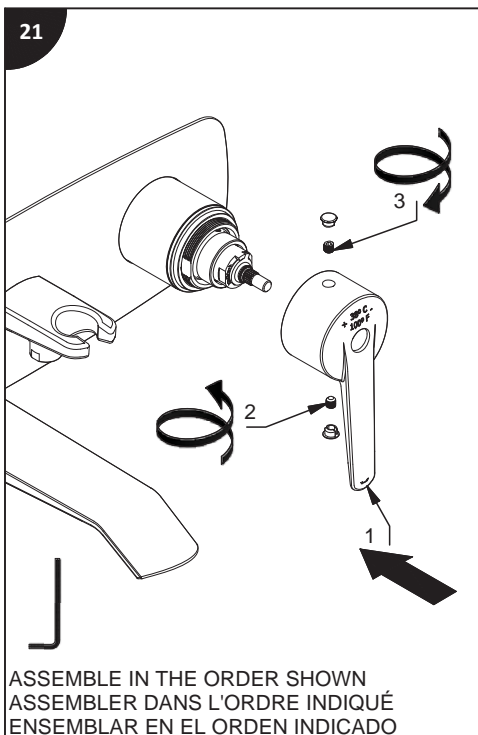

Lire toutes les instructions.
Purger votre système d'alimentation d'eau avant d'effectuer le branchement au robinet.

Antes de iniciar la instalación:

Lea todas las instrucciones.
Es necesario purgar previamente su sistema de alimentación de agua para efectuar la conexión del grifo.

Tools and equipment required / Outils et autre matériel requis / Herramientas y material requerido para instalación :

riobelpro.ca

SPOUT
BEC
CAÑO

HAND SHOWER
DOUCHETTE
DUCHA DE MANO

HANDLE
POIGNÉE
MANIJA