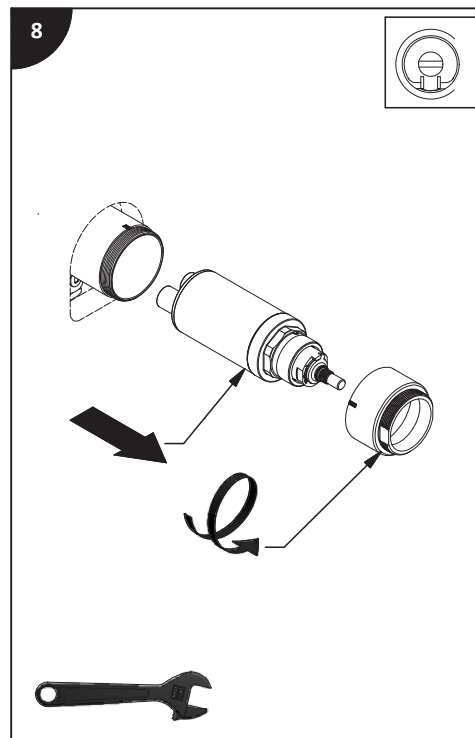

Lire toutes les instructions.
Purger votre système d'alimentation d'eau avant d'effectuer le branchement au robinet.

Antes de iniciar la instalación:

Lea todas las instrucciones.
Es necesario purgar previamente su sistema de alimentación de agua para efectuar la conexión del grifo.

Tools and equipment required / Outils et autre matériel requis / Herramientas y material requerido para instalación :

riobelpro.ca

SPOUT
BEC
CAÑO

HAND SHOWER
DOUCHETTE
DUCHA DE MANO

HANDLE
POIGNÉE
MANIJA