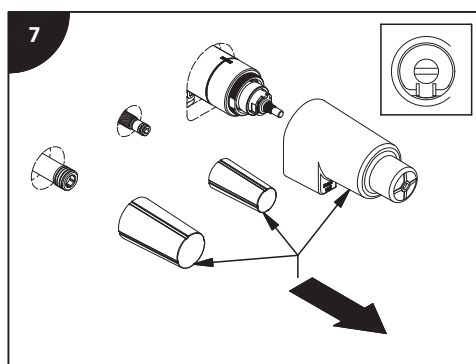

Lire toutes les instructions.
Purger votre système d'alimentation d'eau avant d'effectuer le branchement au robinet.

Antes de iniciar la instalación:

Lea todas las instrucciones.
Es necesario purgar previamente su sistema de alimentación de agua para efectuar la conexión del grifo.

Tools and equipment required / Outils et autre matériel requis / Herramientas y material requerido para instalación :

riobelpro.ca

SPOUT
BEC
CAÑO

HAND SHOWER
DOUCHETTE
DUCHA DE MANO

HANDLE
POIGNÉE
MANIJA