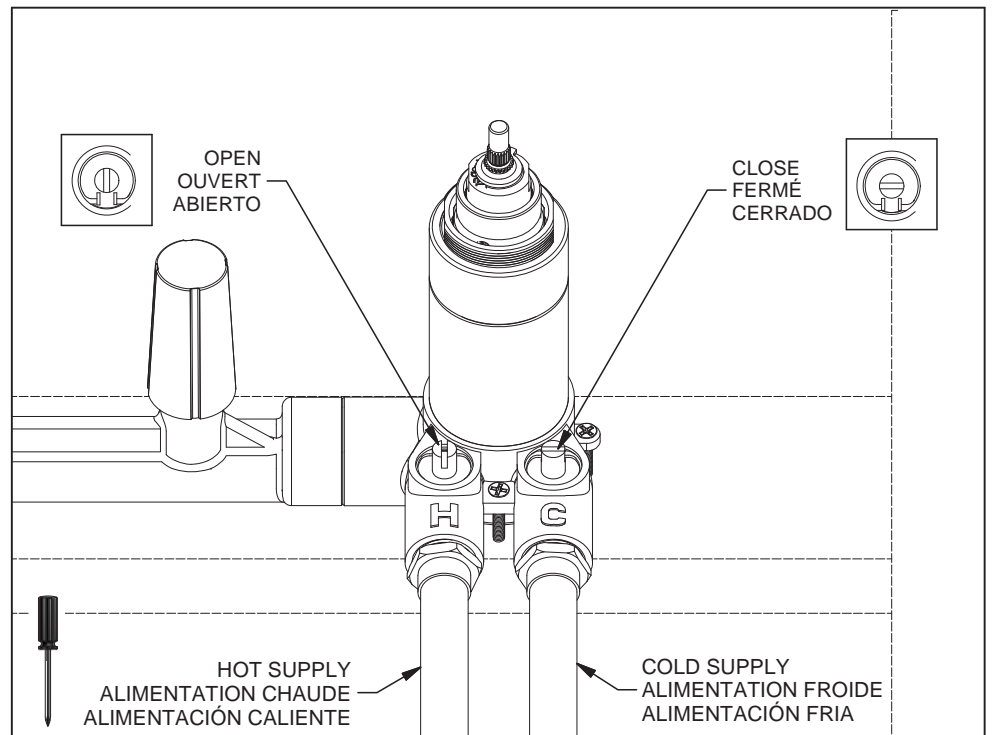

Lire toutes les instructions.
Purger votre système d'alimentation d'eau avant d'effectuer le branchement au robinet.

Antes de iniciar la instalación:

Lea todas las instrucciones.
Es necesario purgar previamente su sistema de alimentación de agua para efectuar la conexión del grifo.

Tools and equipment required / Outils et autre matériel requis / Herramientas y material requerido para instalación :

riobelpro.ca

SPOUT
BEC
CAÑO

HAND SHOWER
DOUCHETTE
DUCHA DE MANO

HANDLE
POIGNÉE
MANIJA