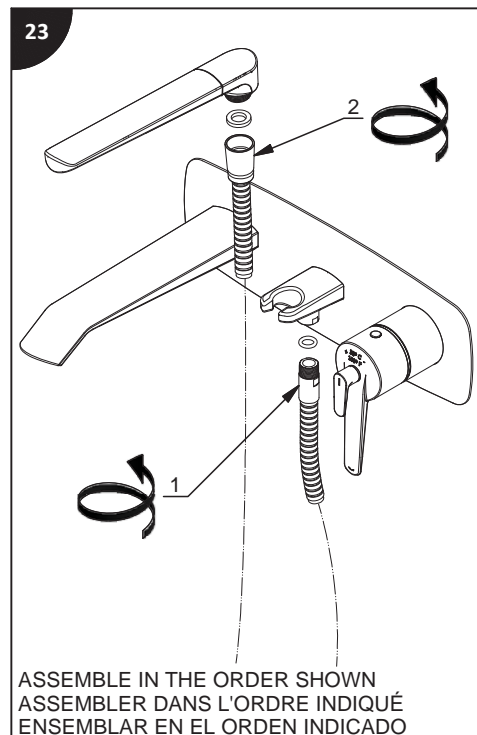

Lire toutes les instructions.
Purger votre système d'alimentation d'eau avant d'effectuer le branchement au robinet.

Antes de iniciar la instalación:

Lea todas las instrucciones.
Es necesario purgar previamente su sistema de alimentación de agua para efectuar la conexión del grifo.

Tools and equipment required / Outils et autre matériel requis / Herramientas y material requerido para instalación :

riobelpro.ca

SPOUT
BEC
CAÑO

HAND SHOWER
DOUCHETTE
DUCHA DE MANO

HANDLE
POIGNÉE
MANIJA