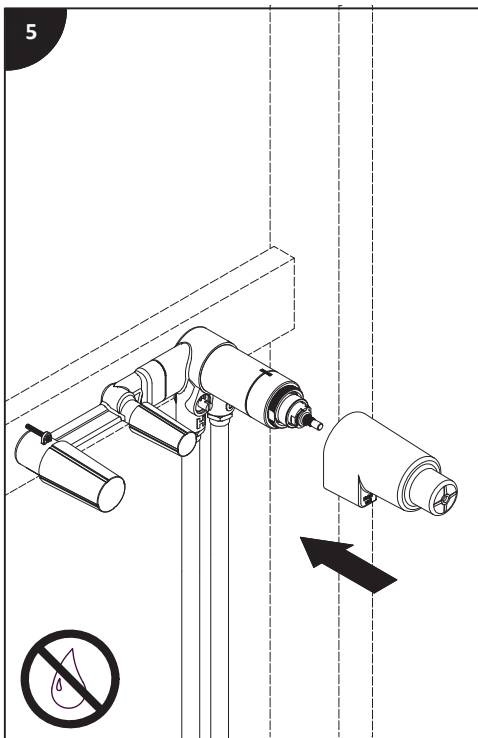

Lire toutes les instructions.
Purger votre système d'alimentation d'eau avant d'effectuer le branchement au robinet.

Antes de iniciar la instalación:

Lea todas las instrucciones.
Es necesario purgar previamente su sistema de alimentación de agua para efectuar la conexión del grifo.

Tools and equipment required / Outils et autre matériel requis / Herramientas y material requerido para instalación :

riobelpro.ca

SPOUT
BEC
CAÑO

HAND SHOWER
DOUCHETTE
DUCHA DE MANO

HANDLE
POIGNÉE
MANIJA