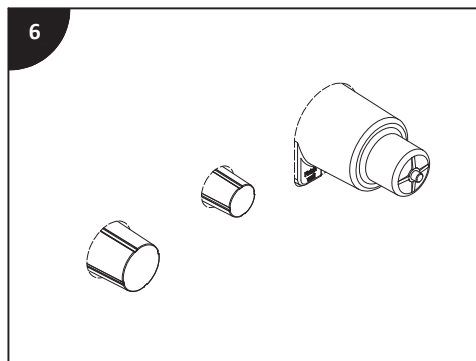

Lire toutes les instructions.
Purger votre système d'alimentation d'eau avant d'effectuer le branchement au robinet.

Antes de iniciar la instalación:

Lea todas las instrucciones.
Es necesario purgar previamente su sistema de alimentación de agua para efectuar la conexión del grifo.

Tools and equipment required / Outils et autre matériel requis / Herramientas y material requerido para instalación :

riobelpro.ca

SPOUT
BEC
CAÑO

HAND SHOWER
DOUCHETTE
DUCHA DE MANO

HANDLE
POIGNÉE
MANIJA