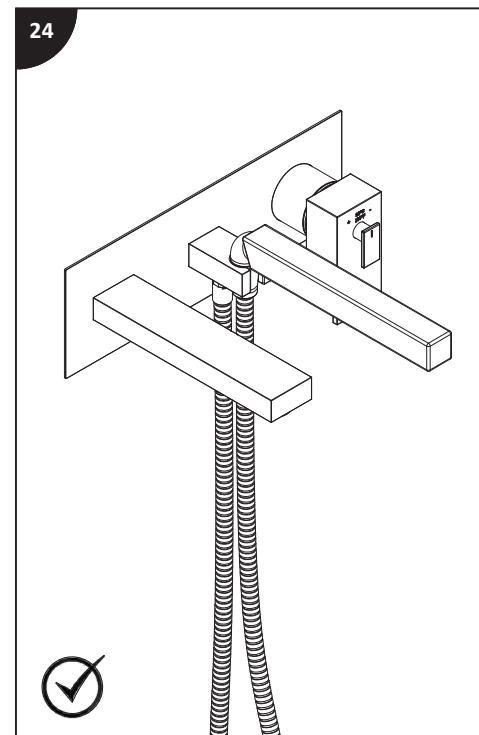

Tools and equipment required / Outils et autre matériel requis / Herramientas y material requerido para instalación :

riobelpro.ca

SPOUT
BEC
CAÑO

HAND SHOWER
DOUCHETTE
DUCHA DE MANO

HANDLE
POIGNÉE
MANIJA