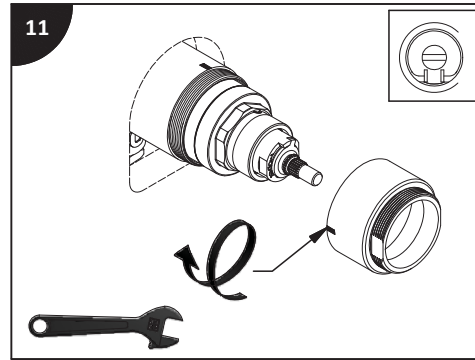

Lire toutes les instructions.
Purger votre système d'alimentation d'eau avant d'effectuer le branchement au robinet.

Antes de iniciar la instalación:

Lea todas las instrucciones.
Es necesario purgar previamente su sistema de alimentación de agua para efectuar la conexión del grifo.

Tools and equipment required / Outils et autre matériel requis / Herramientas y material requerido para instalación :

riobelpro.ca

SPOUT
BEC
CAÑO

HAND SHOWER
DOUCHETTE
DUCHA DE MANO

HANDLE
POIGNÉE
MANIJA