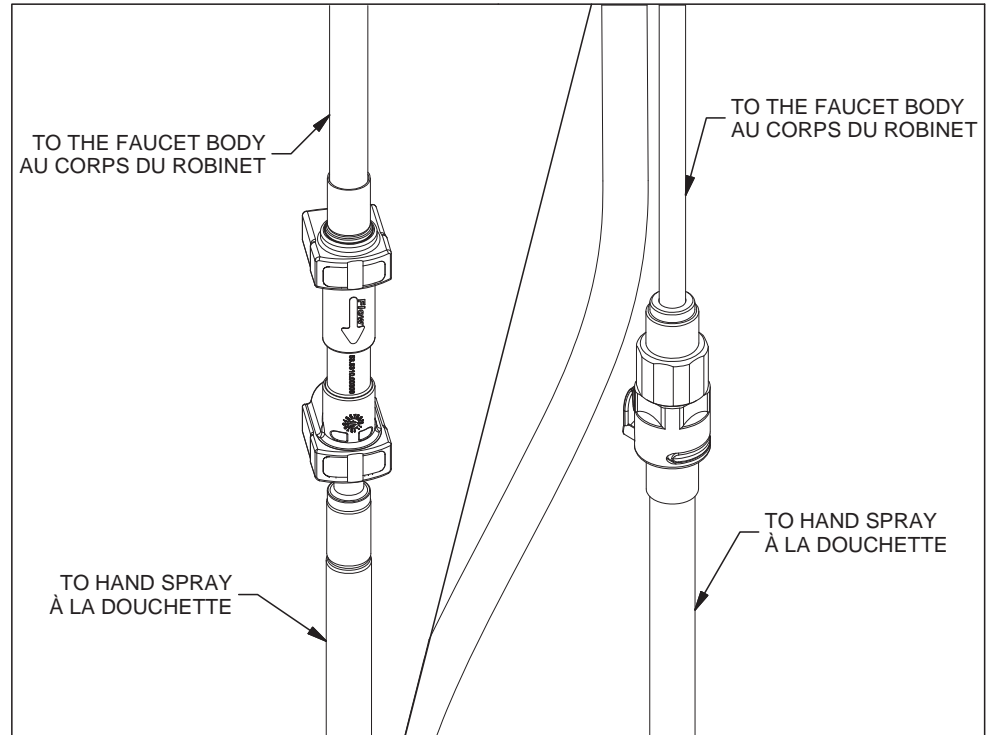

## Installation guide / Guide d'installation

**Before beginning the installation:**  
**THIS PRODUCT CANNOT BE USED WITH THE NJ201 FAUCET**  
Read all instructions.  
Purge the water supply system before connecting it to the faucet.

**Avant de commencer l'installation:**  
**CE PRODUIT NE PEUT ÊTRE UTILISÉ AVEC LE ROBINET NJ201**  
Lire toutes les instructions.  
Purger votre système d'alimentation d'eau avant d'effectuer le branchement au robinet.