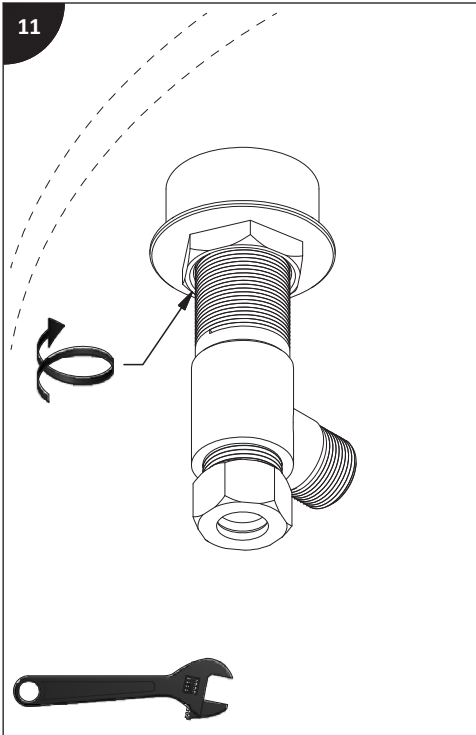

Lire toutes les instructions.
Purger votre système d'alimentation d'eau avant d'effectuer le branchement au robinet.

Antes de iniciar la instalación:

Lea todas las instrucciones.
Es necesario purgar previamente su sistema de alimentación de agua para efectuar la conexión del grifo.

Tools and equipment required / Outils et matériels requis / Herramientas y material requerido de instalación :

18

DO NOT OVER TIGHTEN
NE PAS TROP SERRER
NO MÁS DE NO APRETAR

19

DO NOT OVER TIGHTEN
NE PAS TROP SERRER
NO MÁS DE NO APRETAR