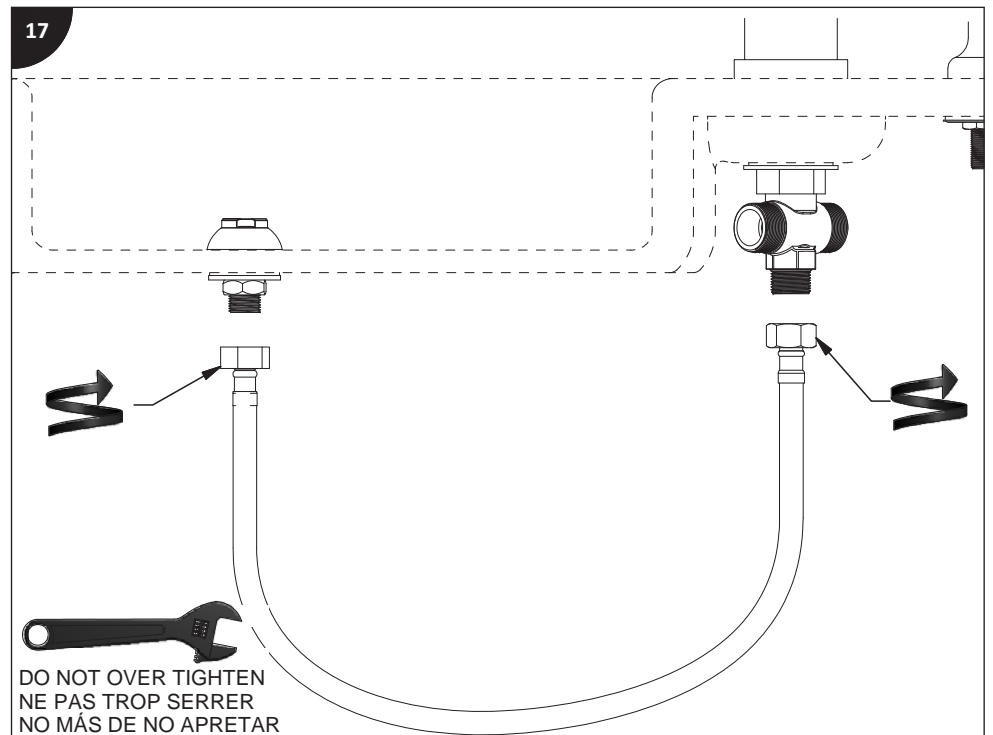

Installation guide / Guide d'installation / Guía de instalación

Before beginning the installation:

Read all instructions.
Purge the water supply system before connecting it to the faucet.

Avant de commencer l'installation:

Lire toutes les instructions.
Purger votre système d'alimentation d'eau avant d'effectuer le branchement au robinet.

Antes de iniciar la instalación:

Lea todas las instrucciones.
Es necesario purgar previamente su sistema de alimentación de agua para efectuar la conexión del grifo.

Tools and equipment required / Outils et matériels requis / Herramientas y material requerido de instalación :

18

DO NOT OVER TIGHTEN
NE PAS TROP SERRER
NO MÁS DE NO APRETAR

19

DO NOT OVER TIGHTEN
NE PAS TROP SERRER
NO MÁS DE NO APRETAR