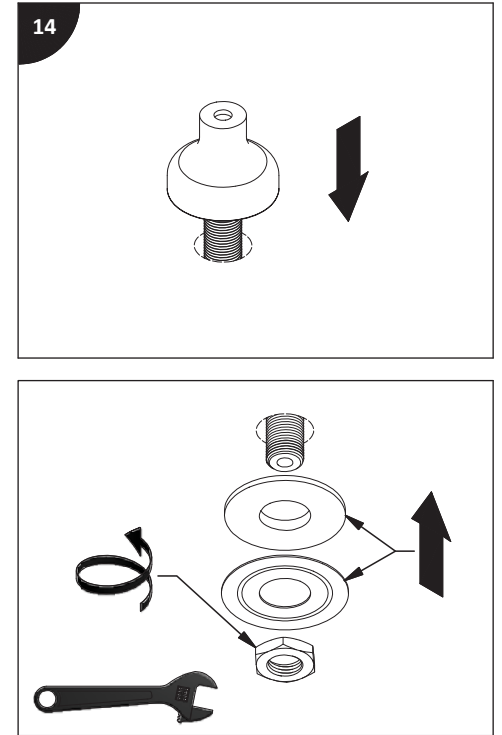

Lire toutes les instructions.
Purger votre système d'alimentation d'eau avant d'effectuer le branchement au robinet.

Antes de iniciar la instalación:

Lea todas las instrucciones.
Es necesario purgar previamente su sistema de alimentación de agua para efectuar la conexión del grifo.

Tools and equipment required / Outils et matériels requis / Herramientas y material requerido de instalación :

18

DO NOT OVER TIGHTEN
NE PAS TROP SERRER
NO MÁS DE NO APRETAR

19

DO NOT OVER TIGHTEN
NE PAS TROP SERRER
NO MÁS DE NO APRETAR