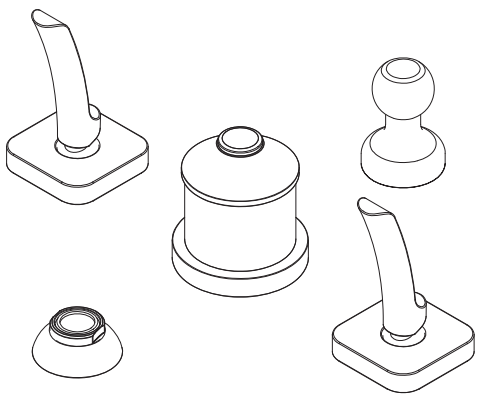

Installation guide / Guide d'installation / Guía de instalación

Before beginning the installation:

Read all instructions.
Purge the water supply system before connecting it to the faucet.

Avant de commencer l'installation:

Lire toutes les instructions.
Purger votre système d'alimentation d'eau avant d'effectuer le branchement au robinet.

Antes de iniciar la instalación:

Lea todas las instrucciones.
Es necesario purgar previamente su sistema de alimentación de agua para efectuar la conexión del grifo.