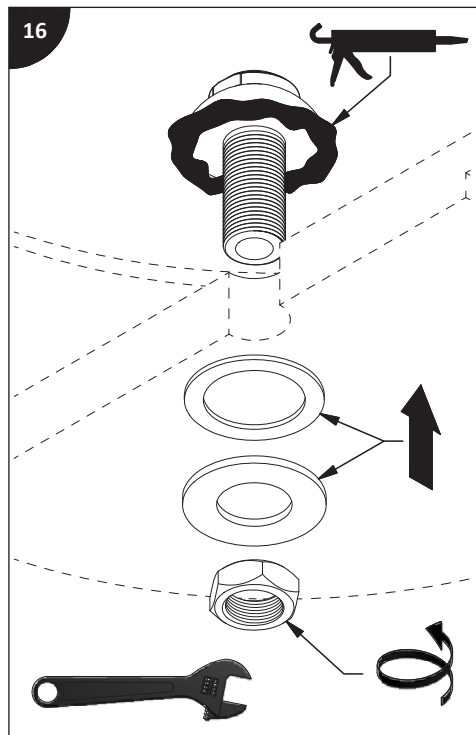

Lire toutes les instructions.
Purger votre système d'alimentation d'eau avant d'effectuer le branchement au robinet.

Antes de iniciar la instalación:

Lea todas las instrucciones.
Es necesario purgar previamente su sistema de alimentación de agua para efectuar la conexión del grifo.

Tools and equipment required / Outils et matériels requis / Herramientas y material requerido de instalación :

18

DO NOT OVER TIGHTEN
NE PAS TROP SERRER
NO MÁS DE NO APRETAR

19

DO NOT OVER TIGHTEN
NE PAS TROP SERRER
NO MÁS DE NO APRETAR