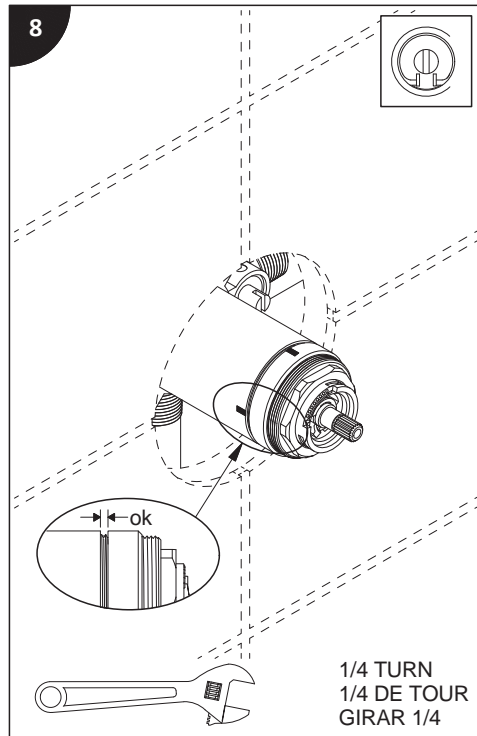

Lire toutes les instructions.
Purger votre système d'alimentation d'eau avant d'effectuer le branchement au robinet.

Antes de iniciar la instalación:

Lea todas las instrucciones.
Es necesario purgar previamente su sistema de alimentación de agua para efectuar la conexión del grifo.

Tools and equipment required / Outils et matériels requis / Herramientas y material requerido de instalación :

riobel.ca

10

DRAIN HOLE DOWN
 * TROU D'ÉVACUATION VERS LE BAS
 ORIFICIO DE DRENAJE HACIA ABAJO