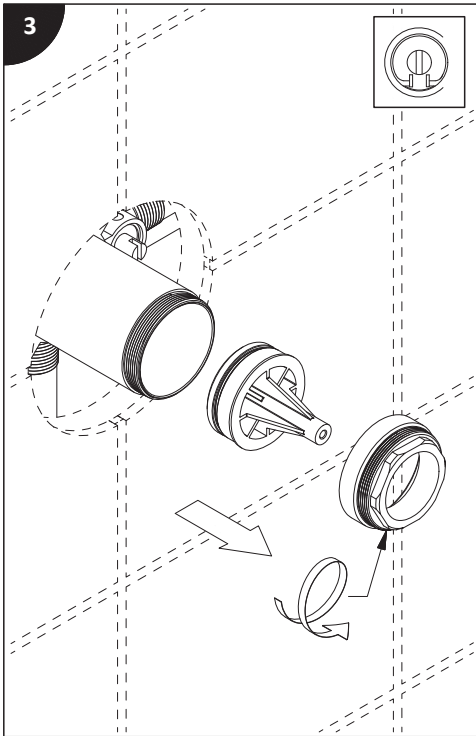

Lire toutes les instructions.
Purger votre système d'alimentation d'eau avant d'effectuer le branchement au robinet.

Antes de iniciar la instalación:

Lea todas las instrucciones.
Es necesario purgar previamente su sistema de alimentación de agua para efectuar la conexión del grifo.

Tools and equipment required / Outils et matériels requis / Herramientas y material requerido de instalación :

riobel.ca

10

DRAIN HOLE DOWN
 * TROU D'ÉVACUATION VERS LE BAS
 ORIFICIO DE DRENAJE HACIA ABAJO