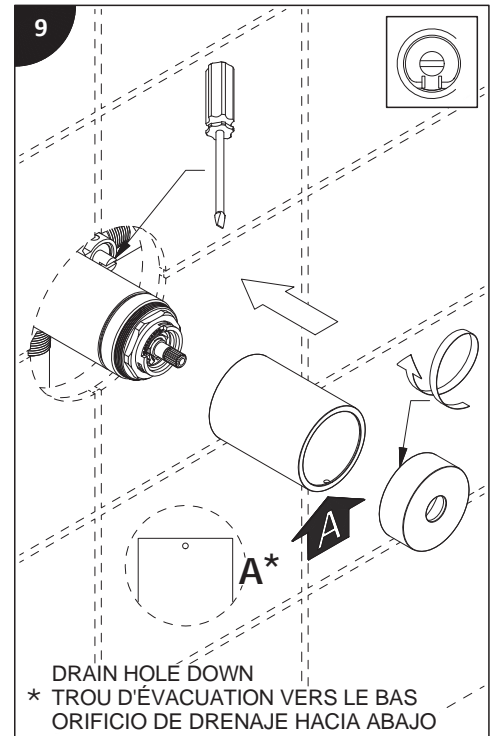

Lire toutes les instructions.
Purger votre système d'alimentation d'eau avant d'effectuer le branchement au robinet.

Antes de iniciar la instalación:

Lea todas las instrucciones.
Es necesario purgar previamente su sistema de alimentación de agua para efectuar la conexión del grifo.

Tools and equipment required / Outils et matériels requis / Herramientas y material requerido de instalación :

riobel.ca

10

DRAIN HOLE DOWN
 * TROU D'ÉVACUATION VERS LE BAS
 ORIFICIO DE DRENAJE HACIA ABAJO