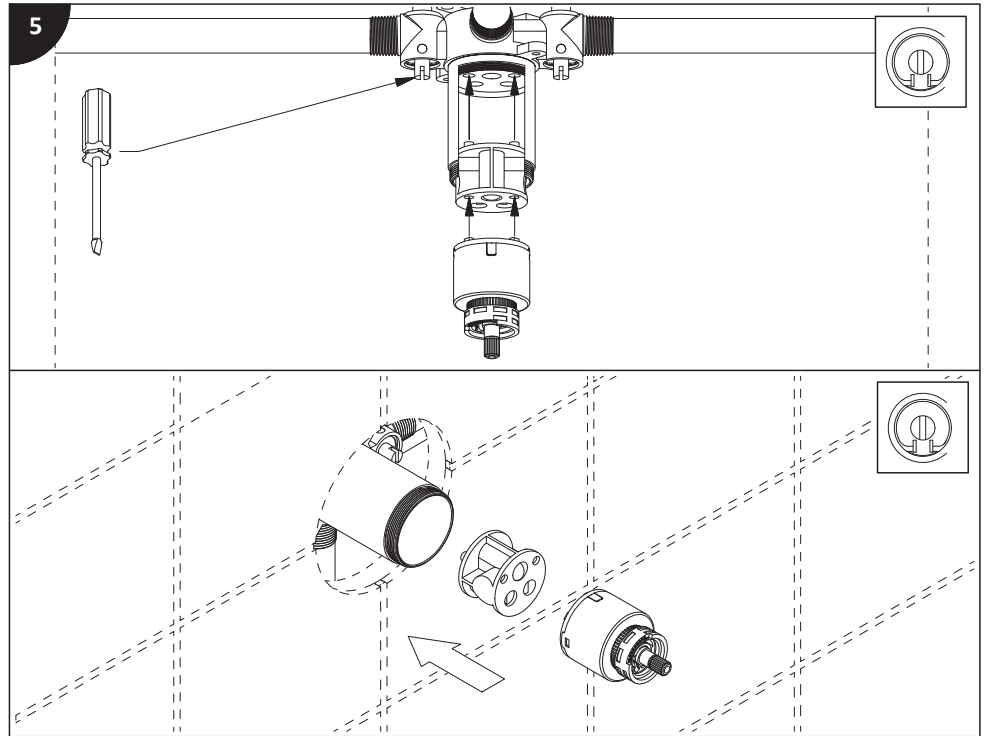

Lire toutes les instructions.
Purger votre système d'alimentation d'eau avant d'effectuer le branchement au robinet.

Antes de iniciar la instalación:

Lea todas las instrucciones.
Es necesario purgar previamente su sistema de alimentación de agua para efectuar la conexión del grifo.

Tools and equipment required / Outils et matériels requis / Herramientas y material requerido de instalación :

riobel.ca

10

DRAIN HOLE DOWN
 * TROU D'ÉVACUATION VERS LE BAS
 ORIFICIO DE DRENAJE HACIA ABAJO