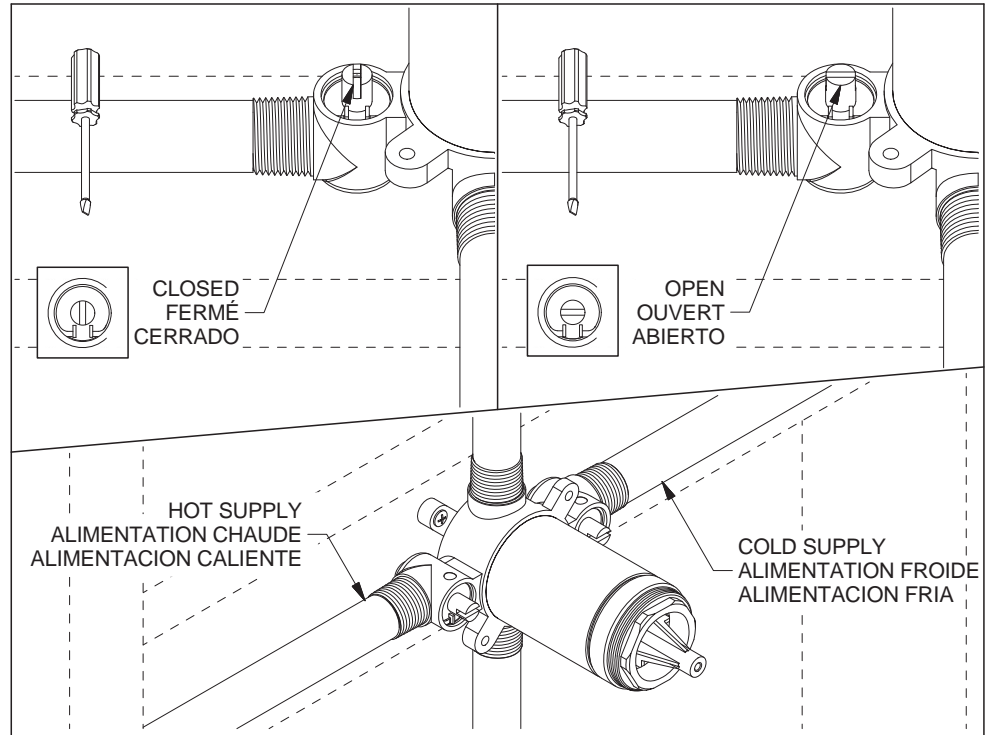

Installation guide / Guide d'installation / Guía de Instalación

EF61

Before initiating the installation:

Read all instructions.
Purge the water supply system before connecting it to the faucet.

Avant de commencer l'installation:

Lire toutes les instructions.
Purger votre système d'alimentation d'eau avant d'effectuer le branchement au robinet.

Antes de iniciar la instalación:

Lea todas las instrucciones.
Es necesario purgar previamente su sistema de alimentación de agua para efectuar la conexión del grifo.

Tools and equipment required / Outils et matériels requis / Herramientas y material requerido de instalación :

riobel.ca

10

DRAIN HOLE DOWN
 * TROU D'ÉVACUATION VERS LE BAS
 ORIFICIO DE DRENAJE HACIA ABAJO