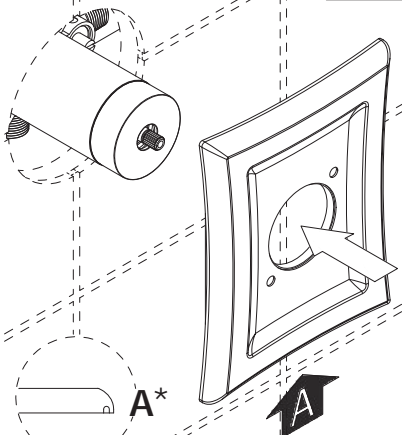

Installation guide / Guide d'installation / Guía de Instalación

EF61

Before initiating the installation:

Read all instructions.
Purge the water supply system before connecting it to the faucet.

Avant de commencer l'installation:

Lire toutes les instructions.
Purger votre système d'alimentation d'eau avant d'effectuer le branchement au robinet.

Antes de iniciar la instalación:

Lea todas las instrucciones.
Es necesario purgar previamente su sistema de alimentación de agua para efectuar la conexión del grifo.

Tools and equipment required / Outils et matériels requis / Herramientas y material requerido de instalación :

riobel.ca

10

DRAIN HOLE DOWN
 * TROU D'ÉVACUATION VERS LE BAS
 ORIFICIO DE DRENAJE HACIA ABAJO