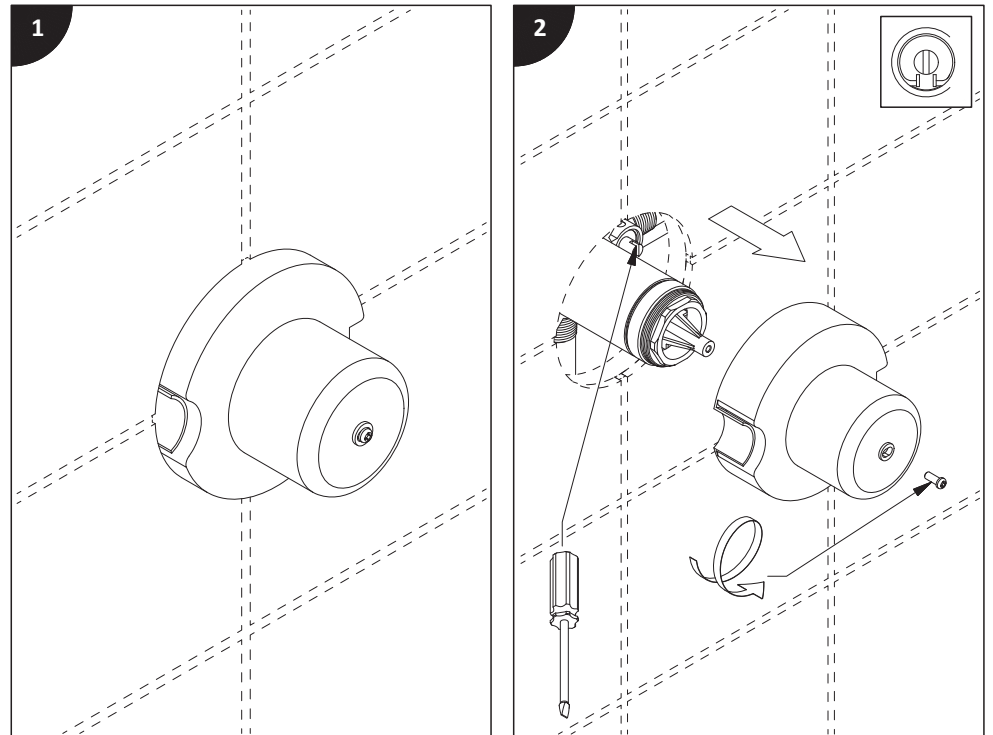

Lire toutes les instructions.
Purger votre système d'alimentation d'eau avant d'effectuer le branchement au robinet.

Antes de iniciar la instalación:

Lea todas las instrucciones.
Es necesario purgar previamente su sistema de alimentación de agua para efectuar la conexión del grifo.

Tools and equipment required / Outils et matériels requis / Herramientas y material requerido de instalación :

riobel.ca

10

DRAIN HOLE DOWN
 * TROU D'ÉVACUATION VERS LE BAS
 ORIFICIO DE DRENAJE HACIA ABAJO