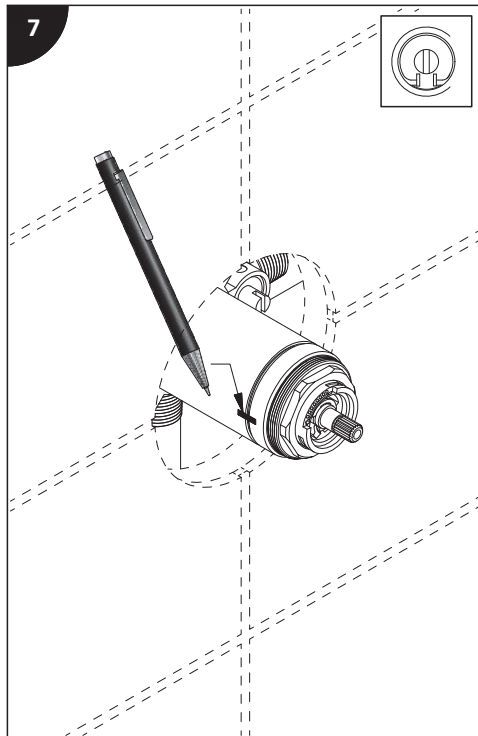

Lire toutes les instructions.
Purger votre système d'alimentation d'eau avant d'effectuer le branchement au robinet.

Antes de iniciar la instalación:

Lea todas las instrucciones.
Es necesario purgar previamente su sistema de alimentación de agua para efectuar la conexión del grifo.

Tools and equipment required / Outils et matériels requis / Herramientas y material requerido de instalación :

riobel.ca

10

DRAIN HOLE DOWN
 * TROU D'ÉVACUATION VERS LE BAS
 ORIFICIO DE DRENAJE HACIA ABAJO