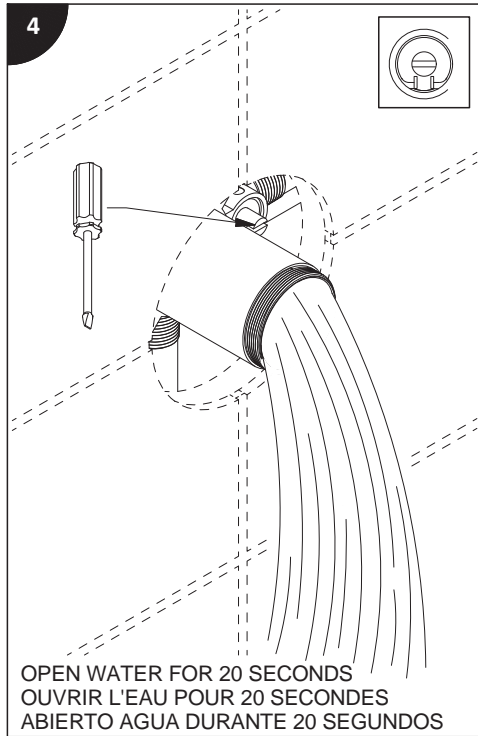

Lire toutes les instructions.
Purger votre système d'alimentation d'eau avant d'effectuer le branchement au robinet.

Antes de iniciar la instalación:

Lea todas las instrucciones.
Es necesario purgar previamente su sistema de alimentación de agua para efectuar la conexión del grifo.

Tools and equipment required / Outils et matériels requis / Herramientas y material requerido de instalación :

riobel.ca

10

DRAIN HOLE DOWN
 * TROU D'ÉVACUATION VERS LE BAS
 ORIFICIO DE DRENAJE HACIA ABAJO