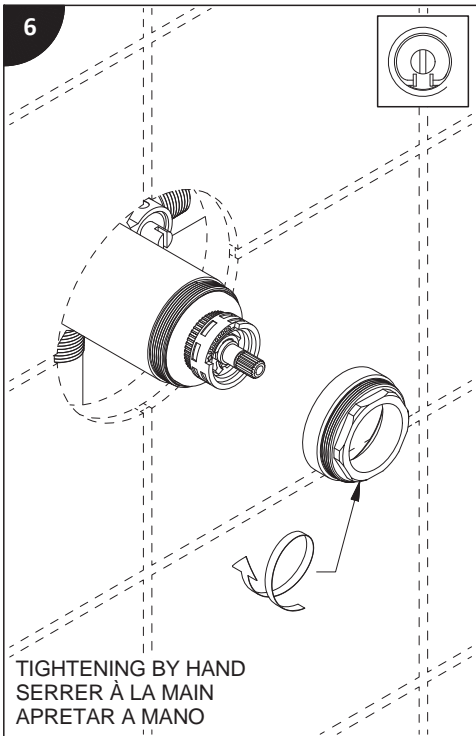

Lire toutes les instructions.
Purger votre système d'alimentation d'eau avant d'effectuer le branchement au robinet.

Antes de iniciar la instalación:

Lea todas las instrucciones.
Es necesario purgar previamente su sistema de alimentación de agua para efectuar la conexión del grifo.

Tools and equipment required / Outils et matériels requis / Herramientas y material requerido de instalación :

riobel.ca

10

DRAIN HOLE DOWN
 * TROU D'ÉVACUATION VERS LE BAS
 ORIFICIO DE DRENAJE HACIA ABAJO