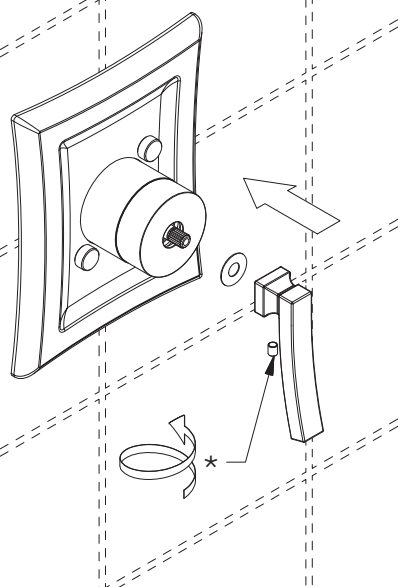

10

DRAIN HOLE DOWN
* TROU D'ÉVACUATION VERS LE BAS
ORIFICIO DE DRENAJE HACIA ABAJO

11

12

13