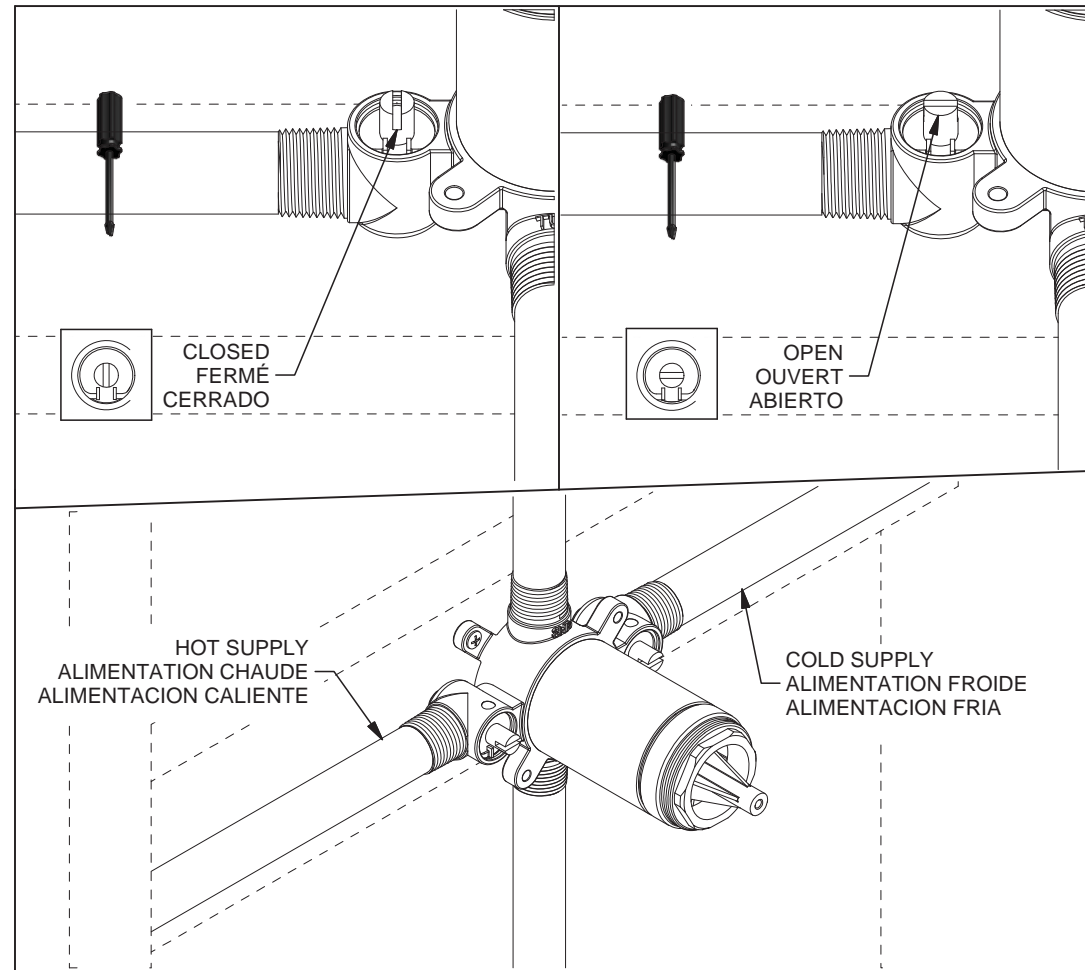

EF51

STANDARD WALL
MUR STANDARD
PARED ESTÁNDAR

ACRYLIC WALL
MUR EN ACRYLIQUE
PARED DE ACRÍLICO

1-A

1-B

Before beginning the installation:

Read all instructions.
Purge the water supply system before connecting it to the faucet.

Avant de commencer l'installation:

Lire toutes les instructions.
Purger votre système d'alimentation d'eau avant d'effectuer le branchement au robinet.

Antes de iniciar la instalación:

Lea todas las instrucciones.
Es necesario purgar previamente su sistema de alimentación de agua para efectuar la conexión del grifo.