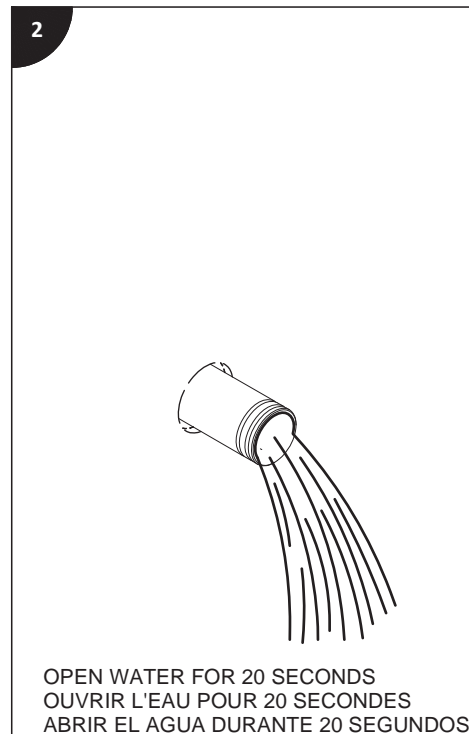

Lire toutes les instructions.
Purger votre système d'alimentation d'eau avant d'effectuer le branchement au robinet.

Antes de iniciar la instalación:

Lea todas las instrucciones.
Es necesario purgar previamente su sistema de alimentación de agua para efectuar la conexión del grifo.

Tools and equipment requested / Outils et matériels requis / Herramientas y material requerido de instalación :

Silicone

riobel.ca

Gui-80-Trim Rev 00 2014-10

OPEN WATER FOR 20 SECONDS
OUVRIR L'EAU POUR 20 SECONDES
ABRIR EL AGUA DURANTE 20 SEGUNDOS