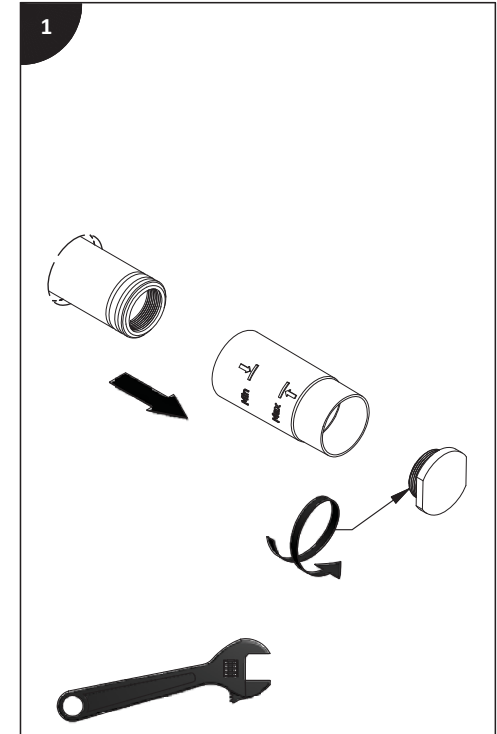

Tools and equipment requested / Outils et matériels requis / Herramientas y material requerido de instalación :

Silicone

riobel.ca

Gui-80-Trim Rev 00 2014-10

OPEN WATER FOR 20 SECONDS
OUVRIR L'EAU POUR 20 SECONDES
ABRIR EL AGUA DURANTE 20 SEGUNDOS