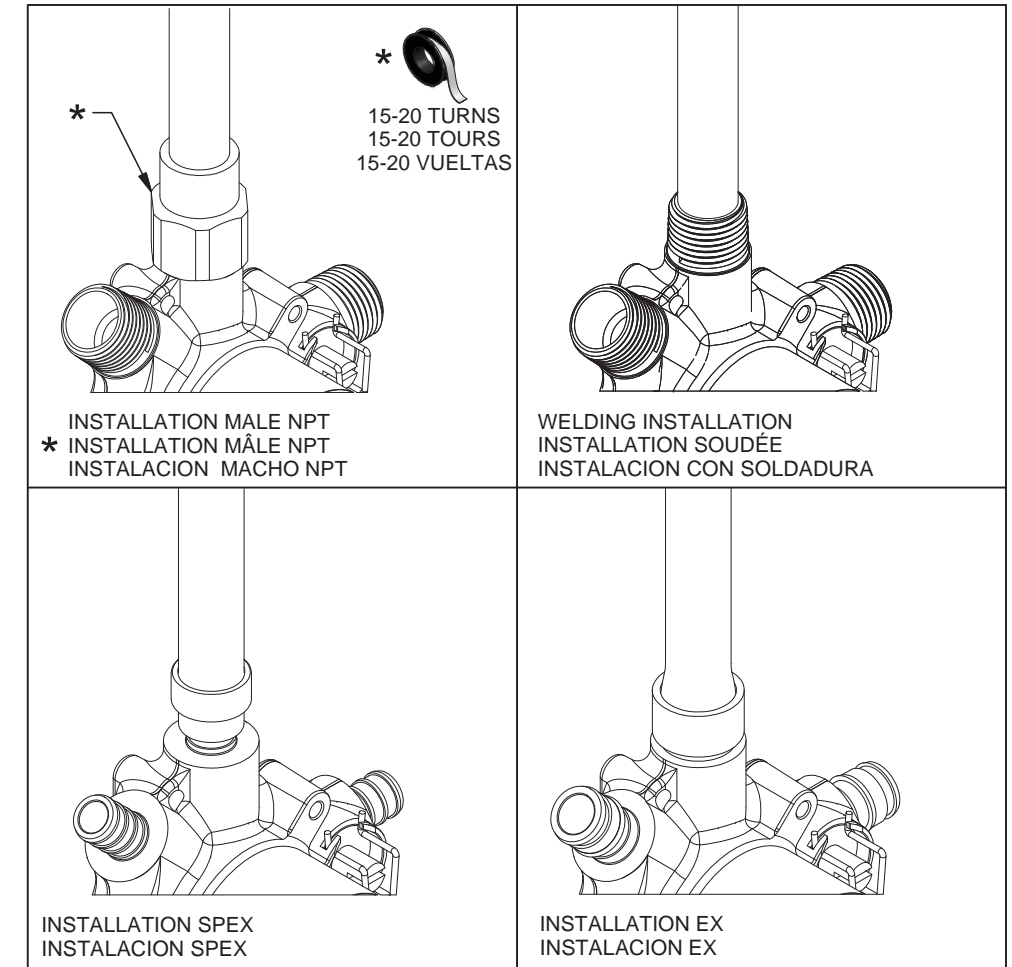

Installation guide / Guide d'installation / Guía de instalación

**Before beginning the installation:**  
Read all instructions.  
Purge the water supply system before connecting it to the faucet.

**Avant de commencer l'installation:**  
Lire toutes les instructions.  
Purger votre système d'alimentation d'eau avant d'effectuer le branchement au robinet.

**Antes de iniciar la instalación:**  
Lea todas las instrucciones.  
Es necesario purgar previamente su sistema de alimentación de agua para efectuar la conexión del grifo.

**Tools and equipment required / Outils et matériel requis / Herramientas y material requerido para instalación:**