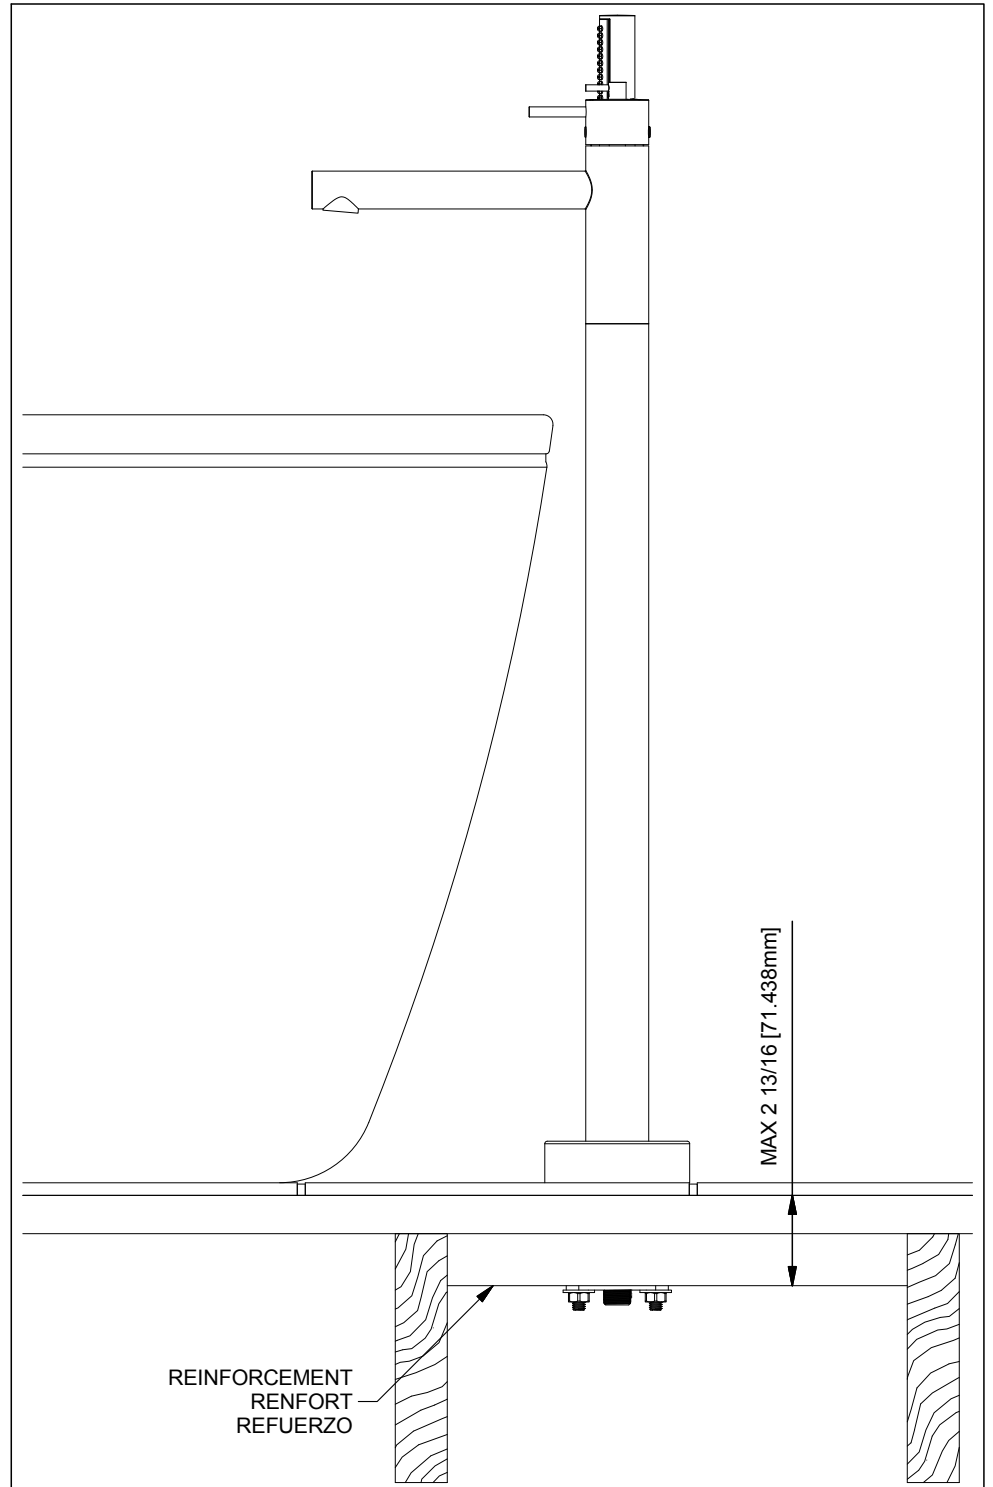

Installation guide / Guide d'installation / Guía de Instalación

GS39

MZ39

Before initiating the installation:

Read all instructions.

Purge the water supply system before connecting it to the faucet.

Avant de commencer l'installation :

Tools and equipment requested / Outils et matériels requis / Herramientas y material requerido de instalación :

WHITE
BLANC
BLANCO

riobel.ca

GUI-39 Ver 01 2014-06

USA / QC : 1.866.473.8442 - ONT :1.888.287.5354