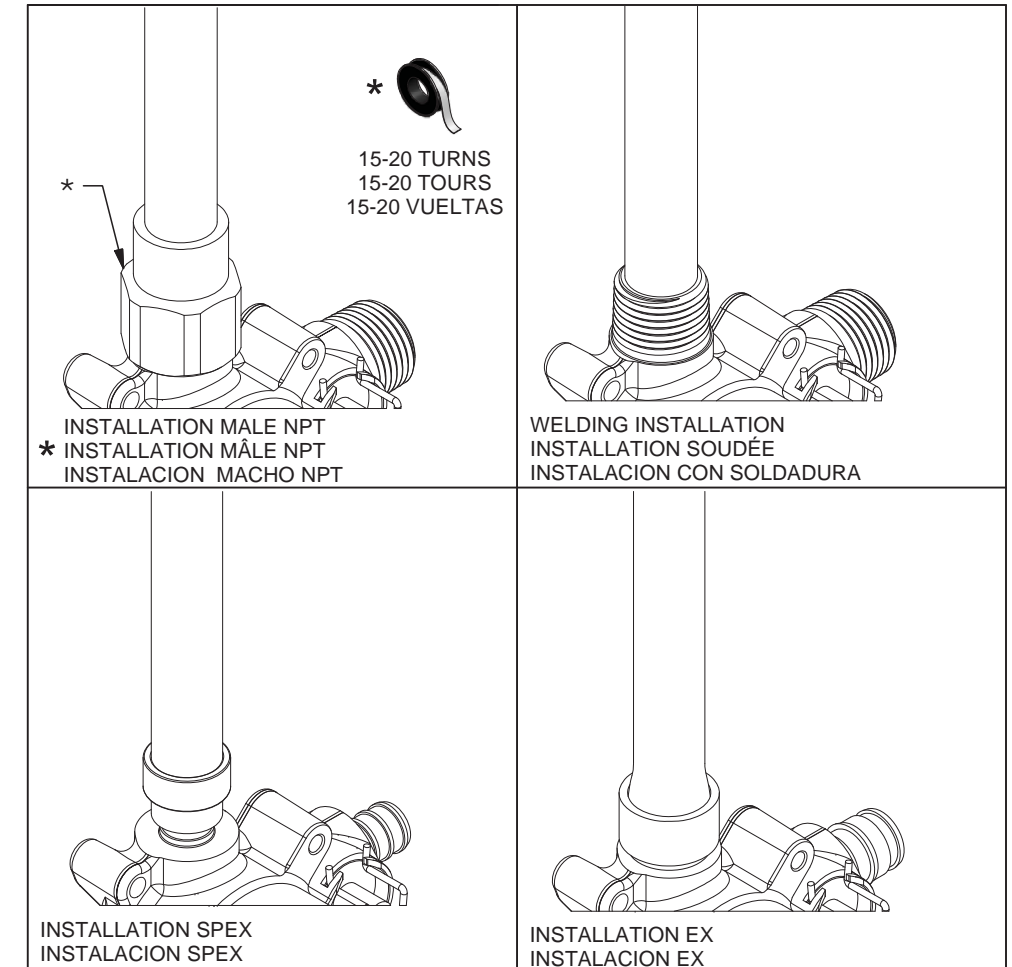

Installation guide / Guide d'installation / Guía de instalación

**STANDARD WALL  
MUR STANDARD  
PARED ESTÁNDAR**

**Before beginning the installation:**  
Read all instructions.  
Purge the water supply system before connecting it to the faucet.

**Avant de commencer l'installation:**  
Lire toutes les instructions.  
Purger votre système d'alimentation d'eau avant d'effectuer le branchement au robinet.

**Antes de iniciar la instalación:**  
Lea todas las instrucciones.  
Es necesario purgar previamente su sistema de alimentación de agua para efectuar la conexión del grifo.