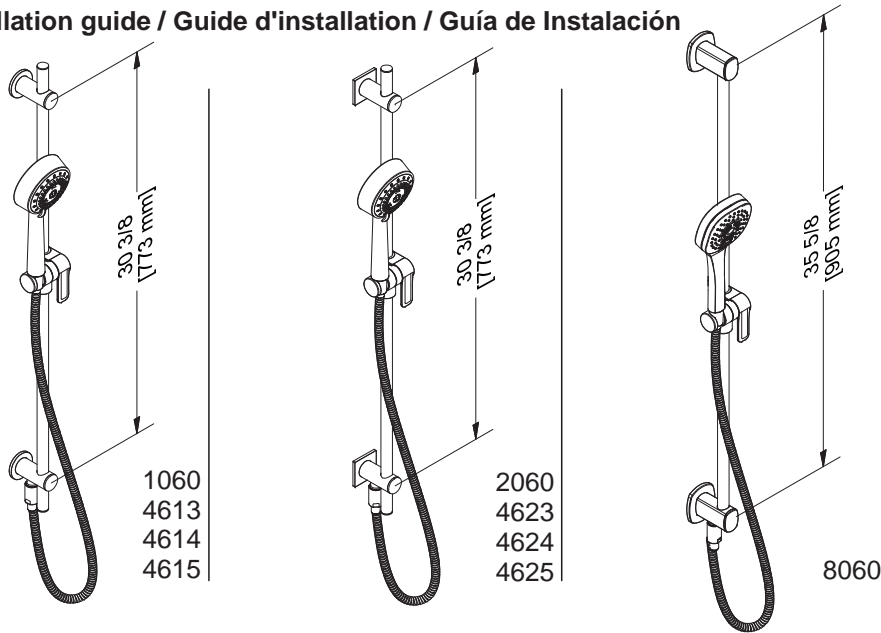

Installation guide / Guide d'installation / Guía de Instalación

Before initiating the installation:

Read all instructions.

Purge the water supply system before connecting it to the faucet.

Avant de commencer l'installation:

Lire toutes les instructions.

Purger votre système d'alimentation d'eau avant d'effectuer le branchement au robinet.

Antes de iniciar la instalación:

Lea todas las instrucciones.

Es necesario purgar previamente su sistema de alimentación de agua para efectuar la conexión del grifo.