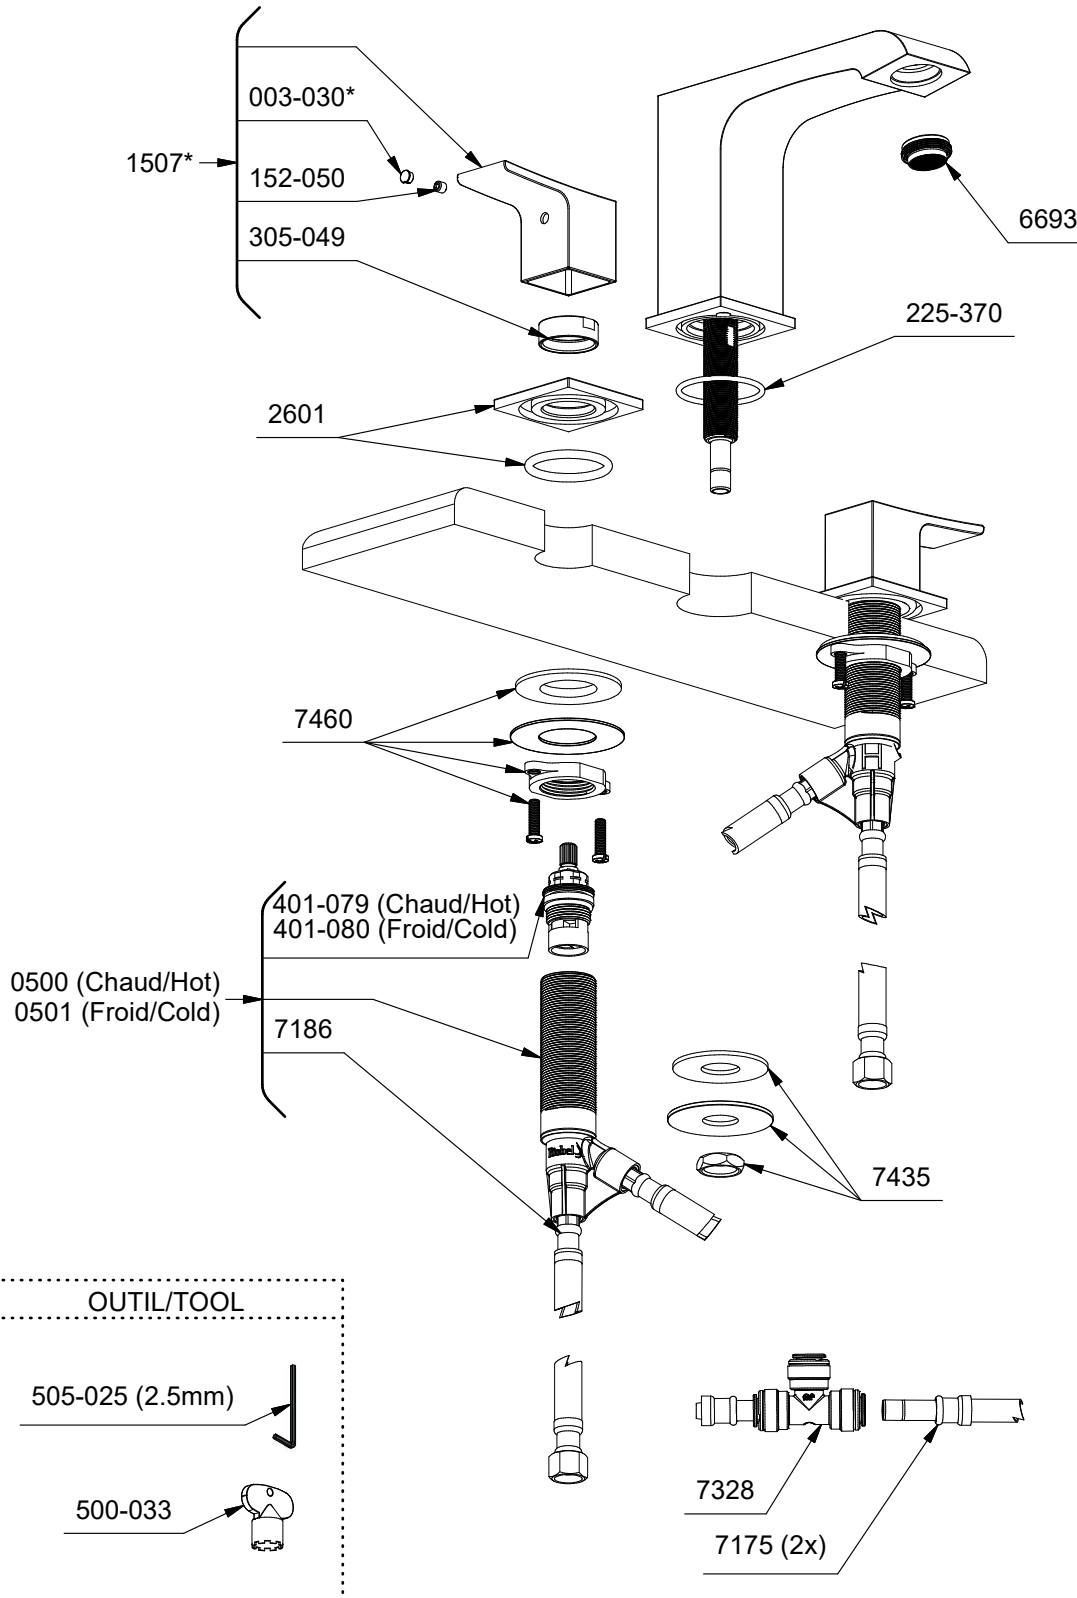

*Pour le dessin du drain automatique du ZOOP08 voir le dessin du DB150.
For the drawing of ZOOP08 pop-up drain, see the drawing of DB150.

OUTIL/TOOL

505-025 (2.5mm)

500-033

*Les dimensions, les modèles et les finis présentés peuvent différer. / Sizes, models and finishes may differ from those presented.