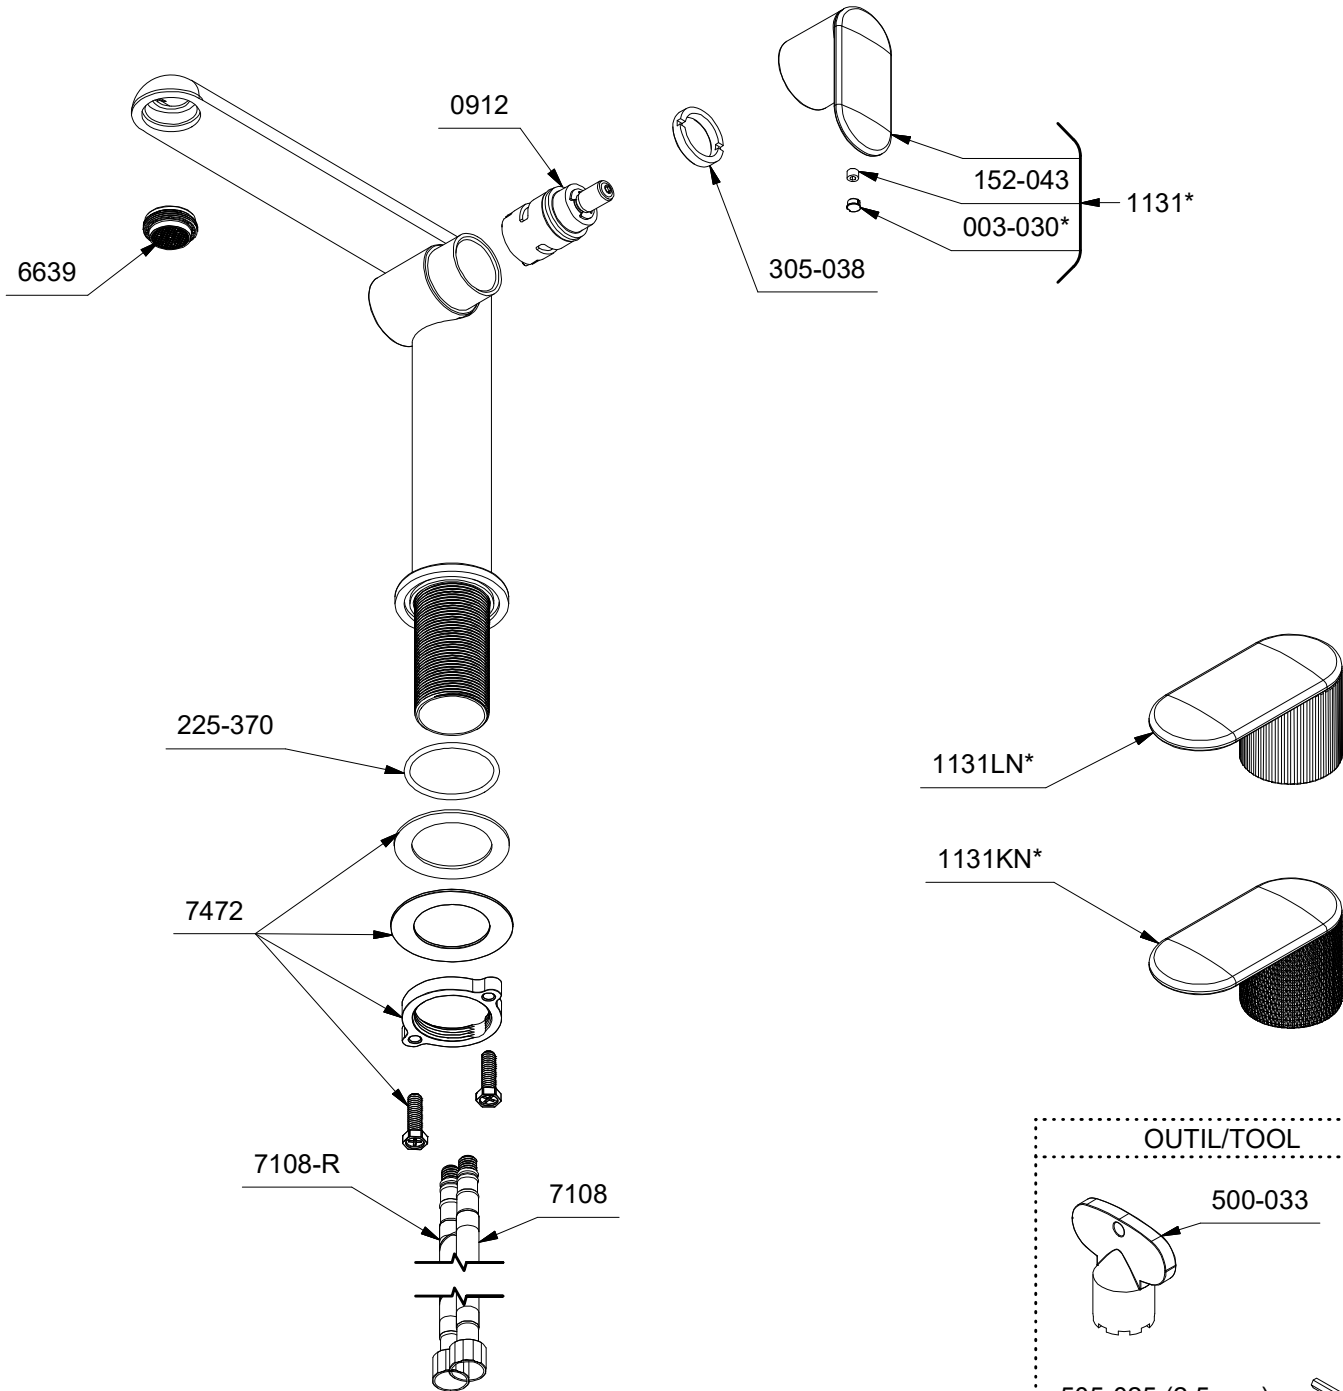

Pour le dessin du drain à pression du CIS01 voir le dessin du DB160.
 For the drawing of CIS01 push drain, see the drawing of DB160.

* Please confirm finish colour.
 * S.V.P, confirmer la couleur du fini.

*Les dimensions, les modèles et les finis présentés peuvent différer. / Sizes, models and finishes may differ from those presented.