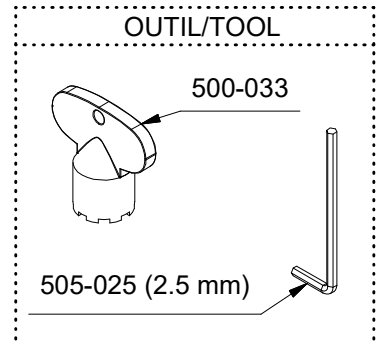

Pour le dessin du drain à pression du CIS01 voir le dessin du DB160.
 For the drawing of CIS01 push drain, see the drawing of DB160.

* Please confirm finish colour.
 * S.V.P, confirmer la couleur du fini.